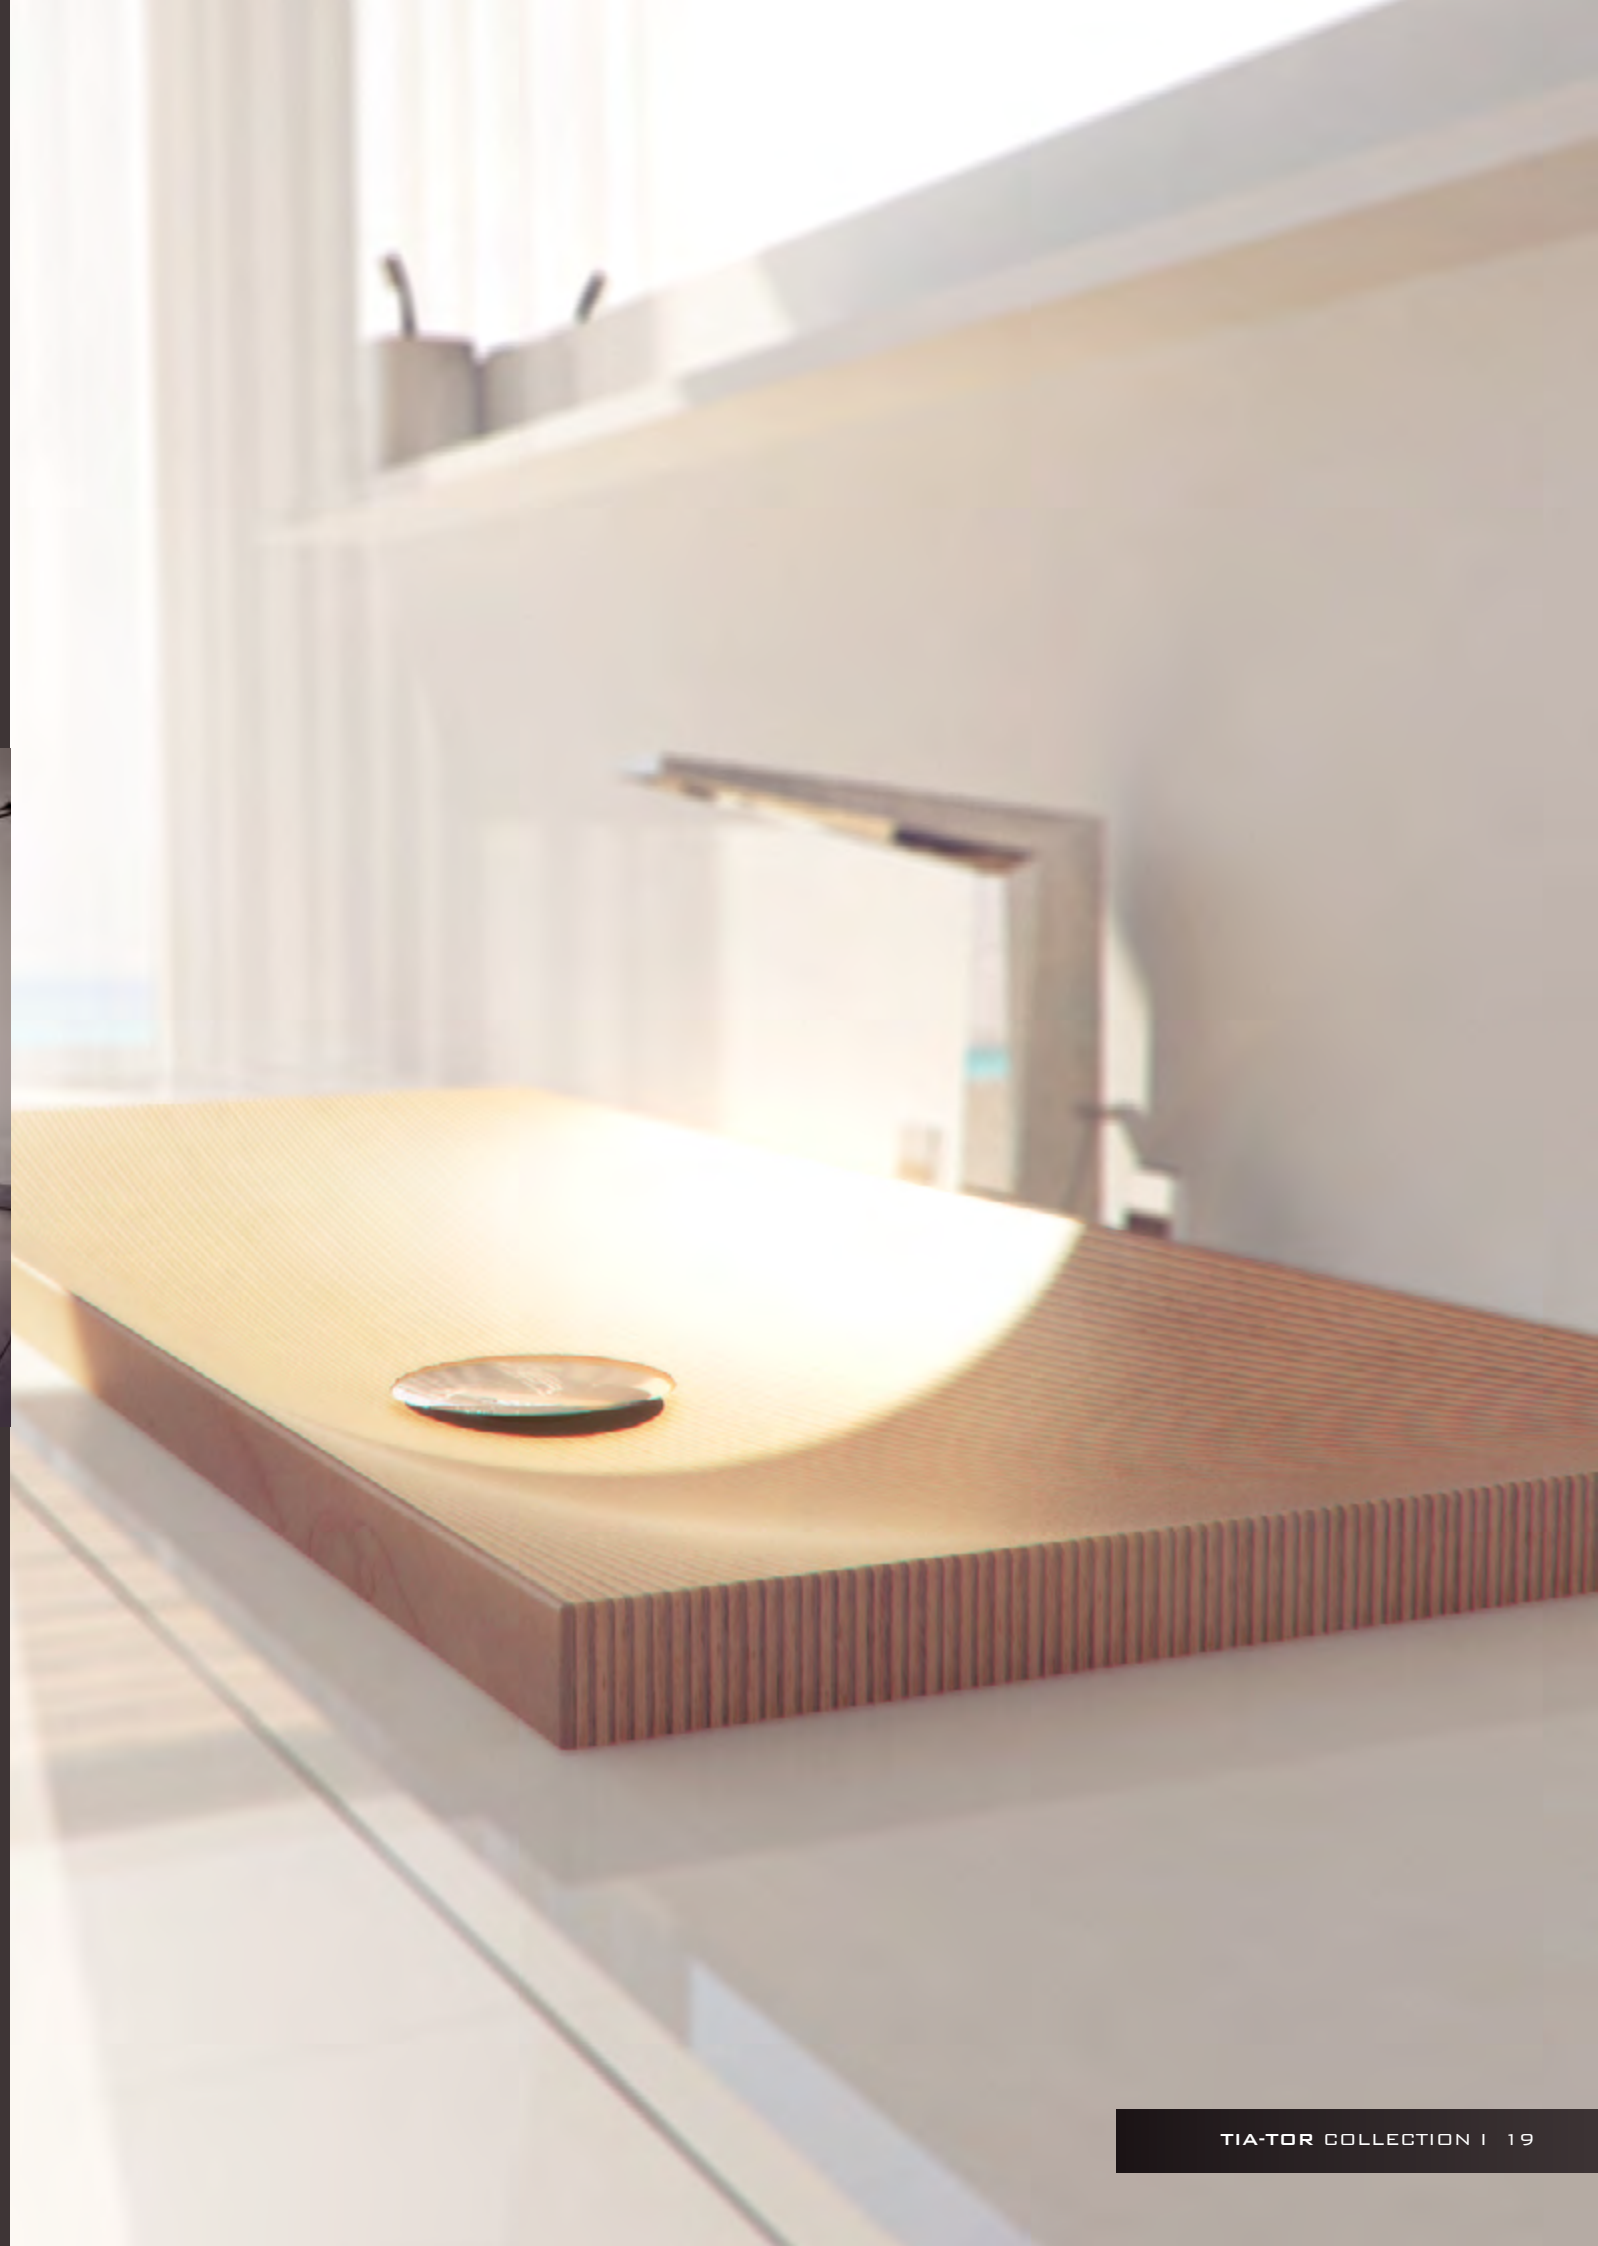

ABMESSUNGEN IN MM: 1100x420x110
GEWICHT: 13KG
FASSUNGSVERMÖGEN: 14L