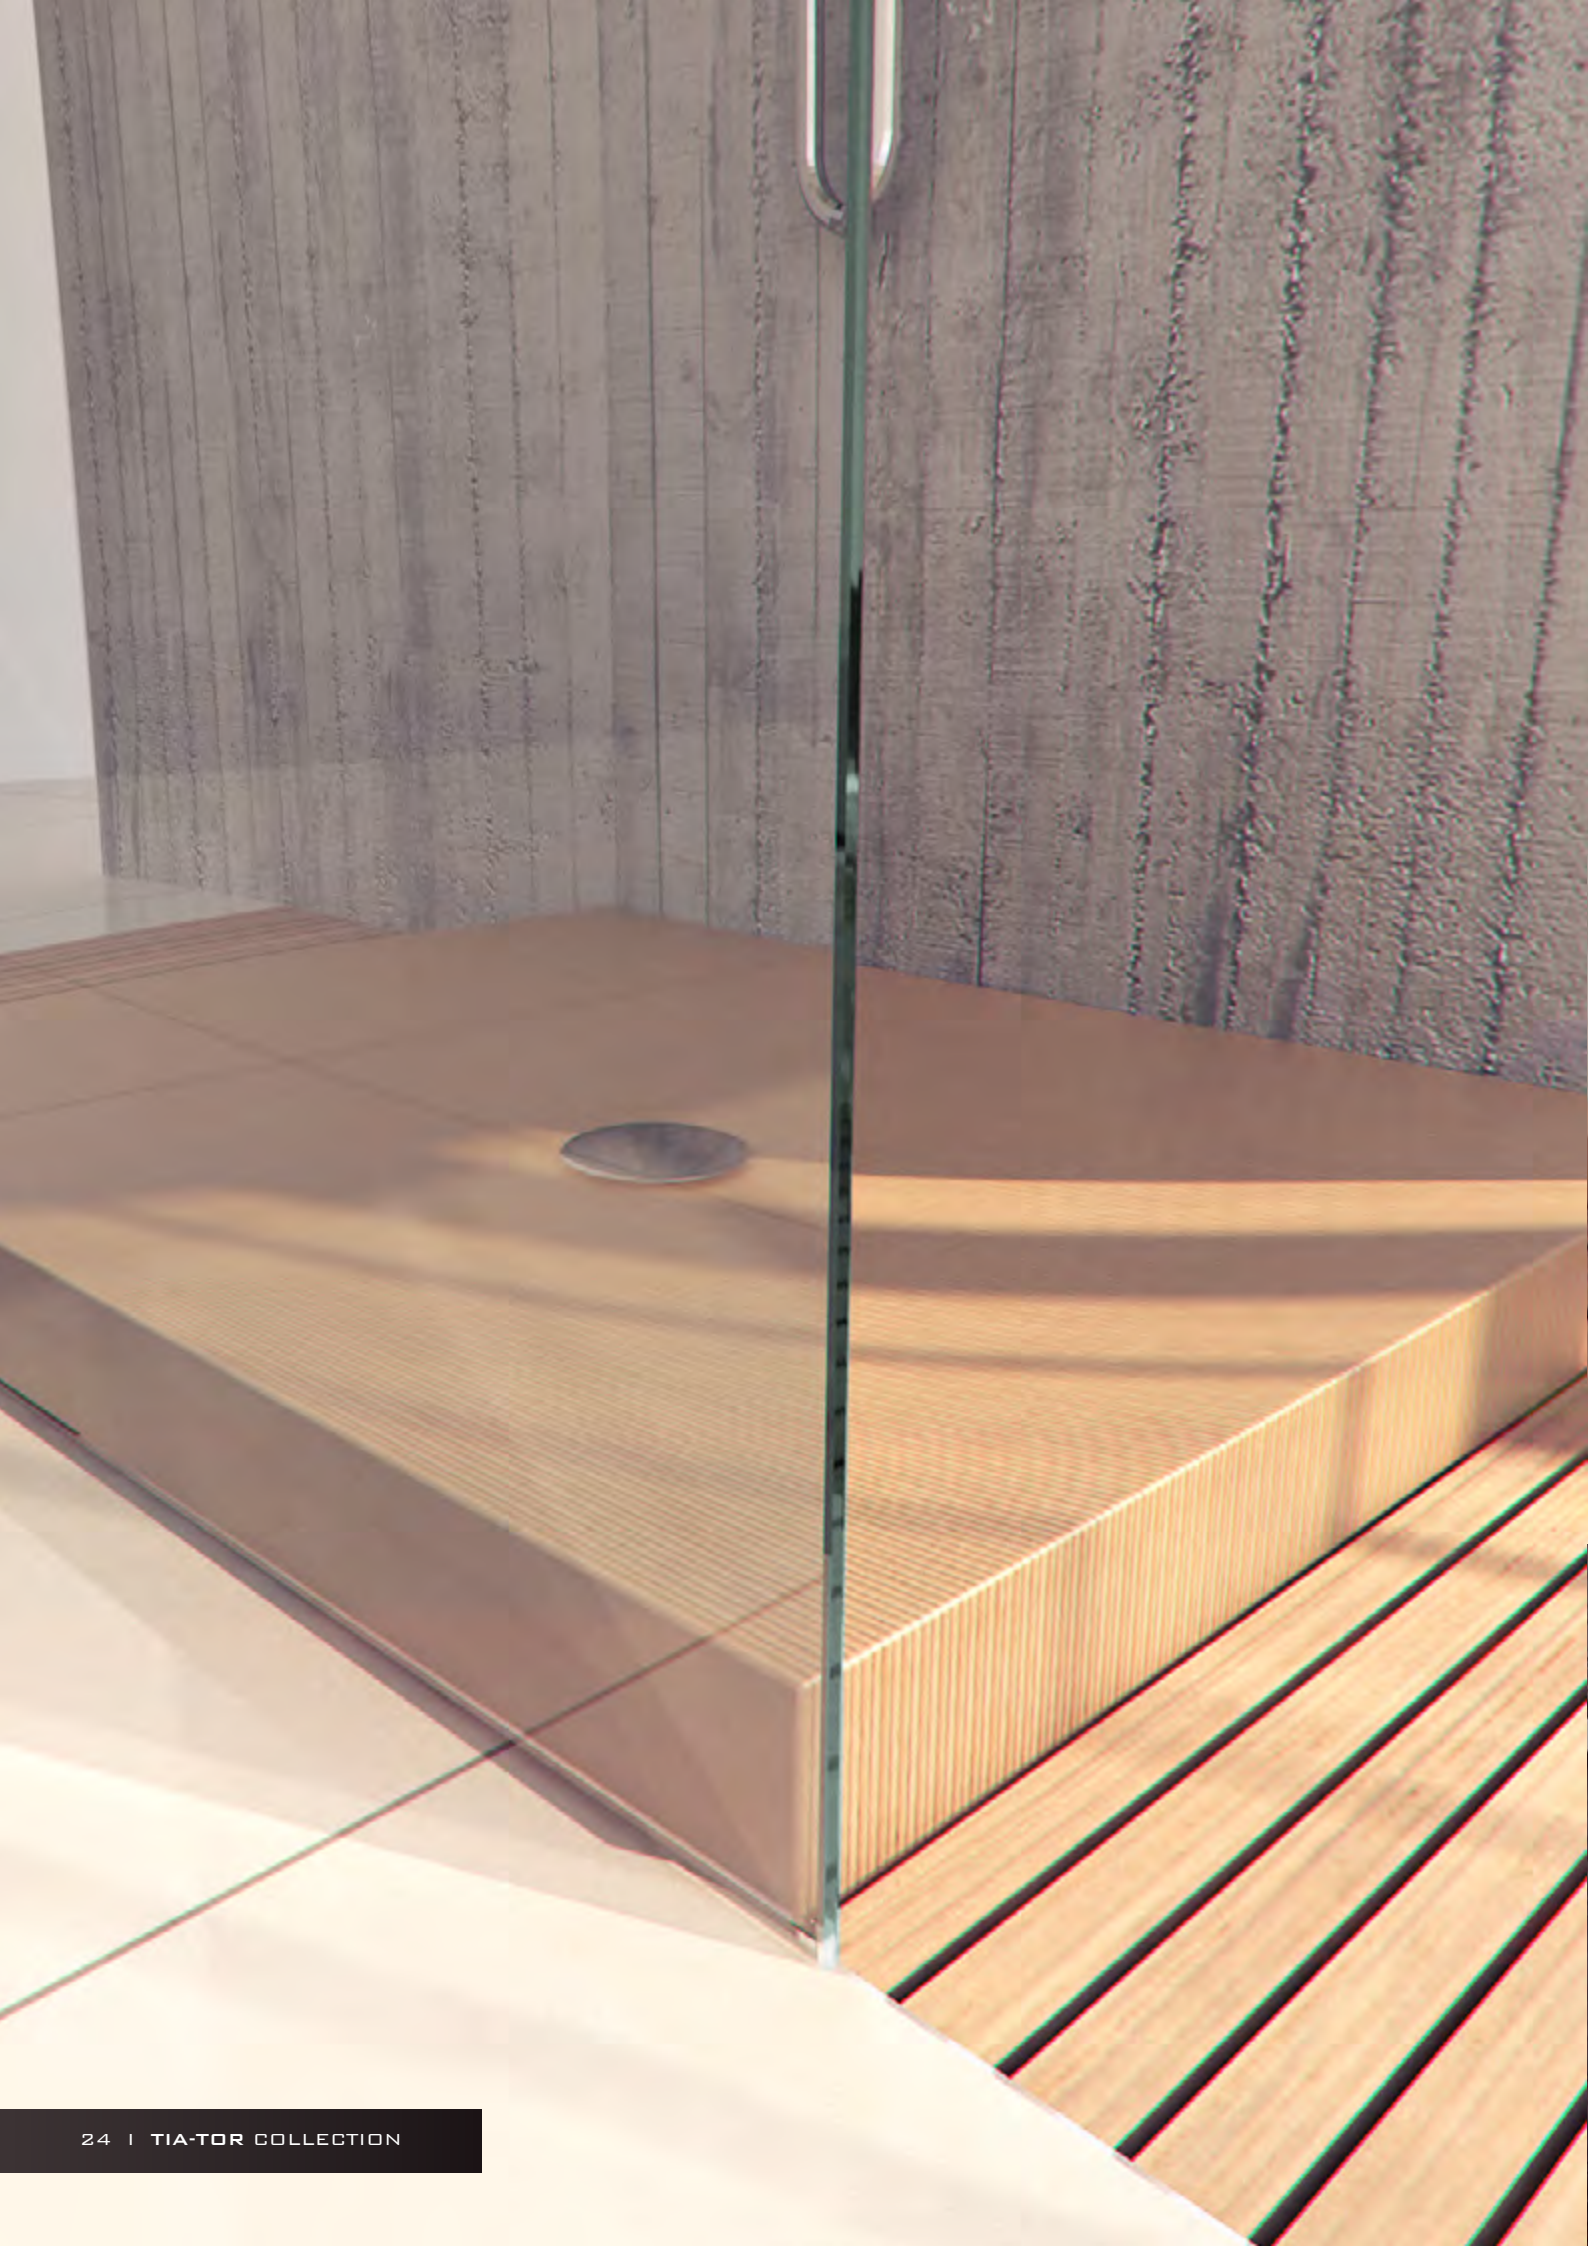

ABMESSUNGEN IN MM: 600x420x110
GEWICHT: 9KG
FASSUNGSVERMÖGEN: 7L

DELL

DELL DUSCHWANNEN

ABMESSUNGEN IN MM: 1000x800x170
GEWICHT: 55KG
FASSUNGSVERMÖGEN: 17L

SHI-MA COLLECTION

ZU DEN WOHLBEFINDEN ZWEIFELLOS BEITRAGEN DIE ABGERUNDETEN FORMEN, GROSSZÜGIGE PROPORTIONEN UND ÜBERLEGTE FUNKTIONALITÄT DER SHI-MA BADEZIMMERREIHE. DAS BADEZIMMER GEBAUT IM SOUNDDSIGN EVOZIERT RUHE UND ENTSPANNUNG. DAS SIND DIE VORTEILE, DIE UNS IN UNSEREM HEKTISCHEN ALLTAG MEHR UND MEHR FEHLEN. BESONDERS AUFFÄLLIG MERKMAL DER KOLLEKTION IST DER EINFACH ENTWORFENE WASCHTISCH UND DIE GERADEZU GROSSZÜGIGE BADEWANNE. SIE ÜBERMITTELN HARMONIE UND GROSSZÜBIGKEIT, WOBEI SIE VERLEIHEN DEM BAD SEINEN EINZIGARTIGEN CHARAKTER.