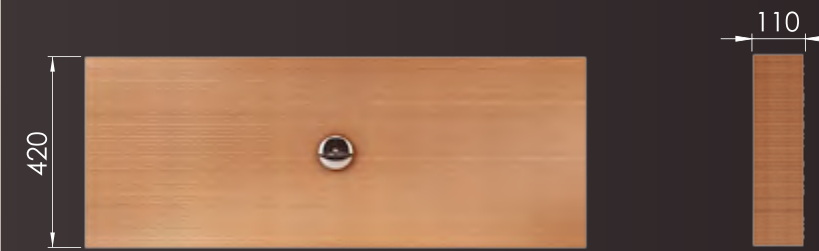

DENA

DENA

WANNEN

ABMESSUNGEN IN MM: 1900x950x570
GEWICHT: 310KG
FASSUNGSVERMÖGEN: 400L

INNA

INNA BECKEN

ABMESSUNGEN IN MM: 1100x420x110
GEWICHT: 17KG
FASSUNGSVERMÖGEN: 14L

TUNE