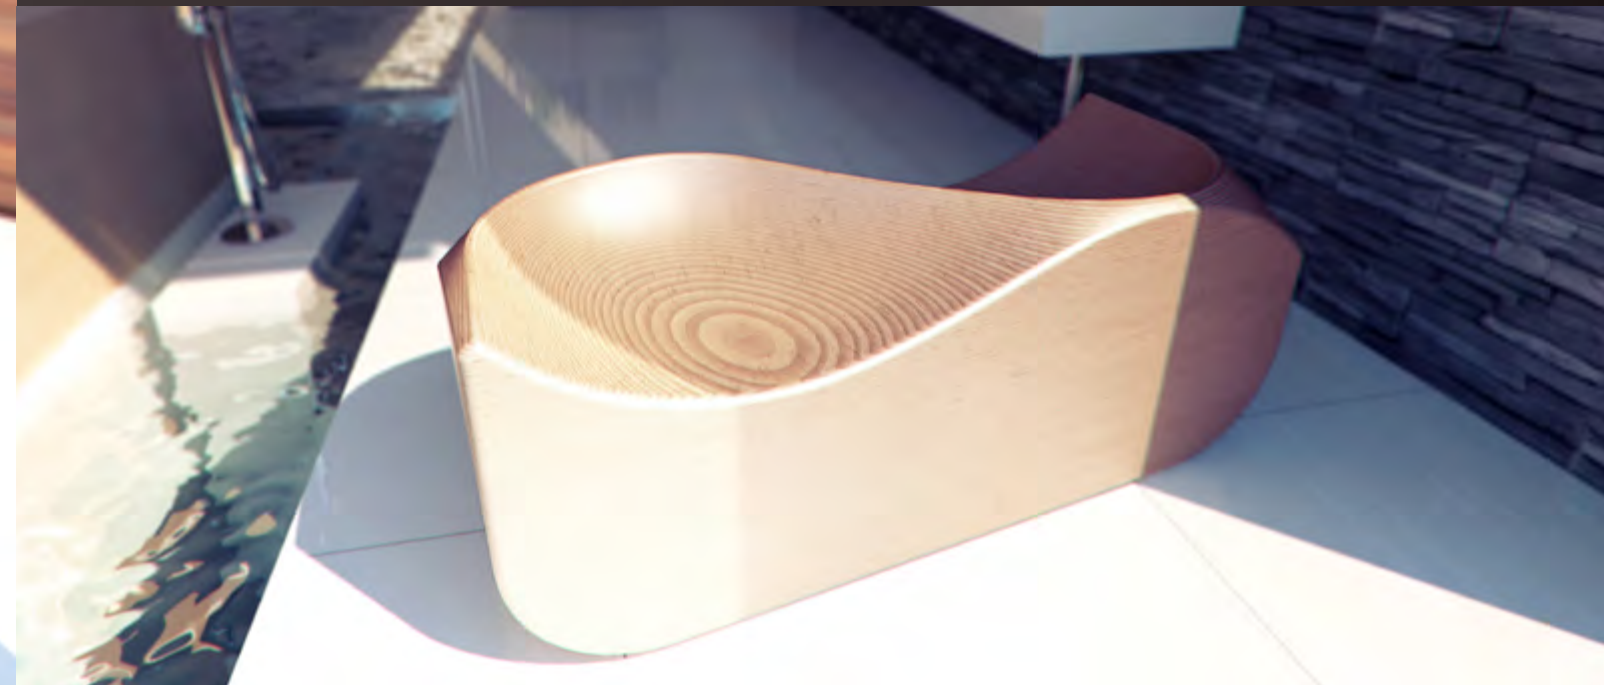

ABMESSUNGEN IN MM: 1250x500x500
GEWICHT: 80KG