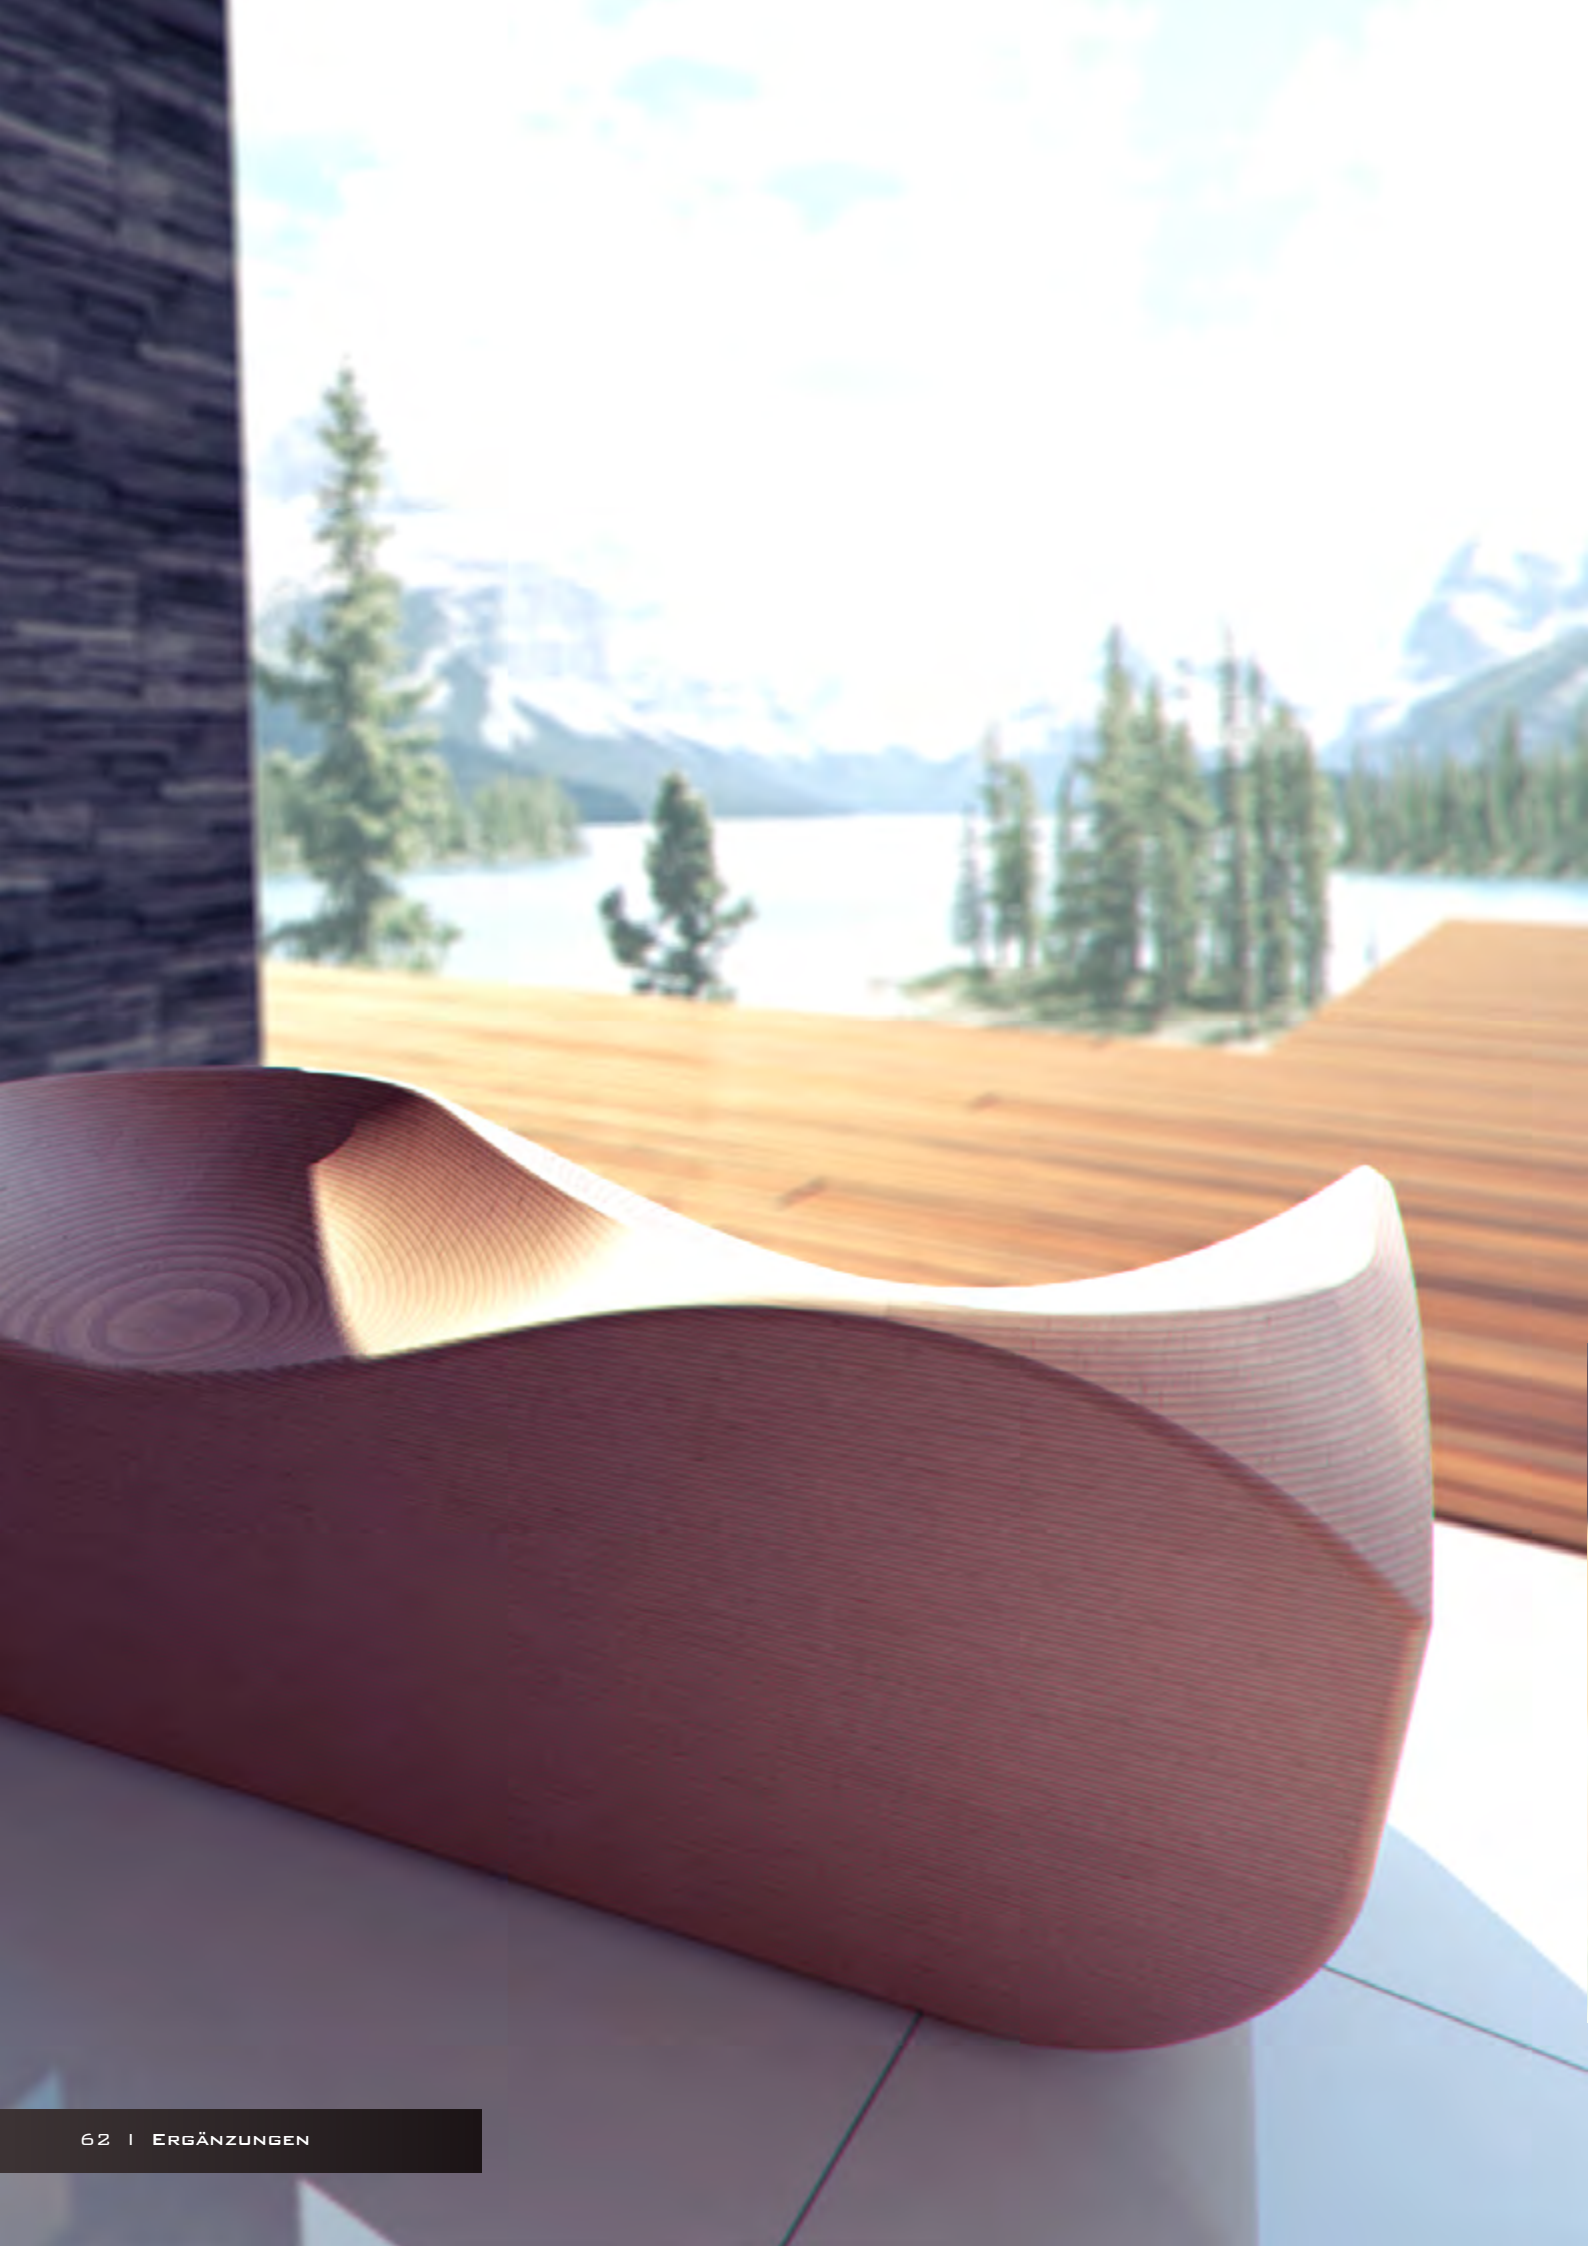

W A W E

W A W E SITZBANK

ABMESSUNGEN IN MM: 1250x500x500
GEWICHT: 80KG