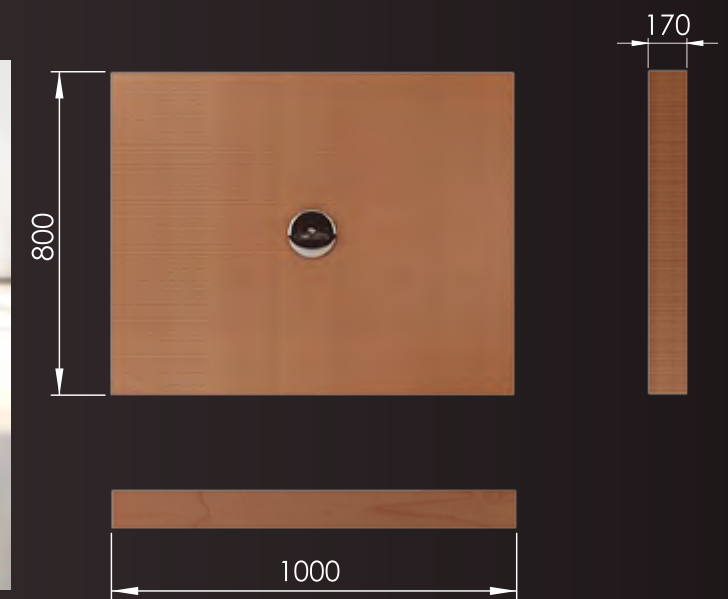

DELL

DELL DUSCHWANNEN

ABMESSUNGEN IN MM: 1000x800x170
GEWICHT: 55KG
FASSUNGSVERMÖGEN: 17L