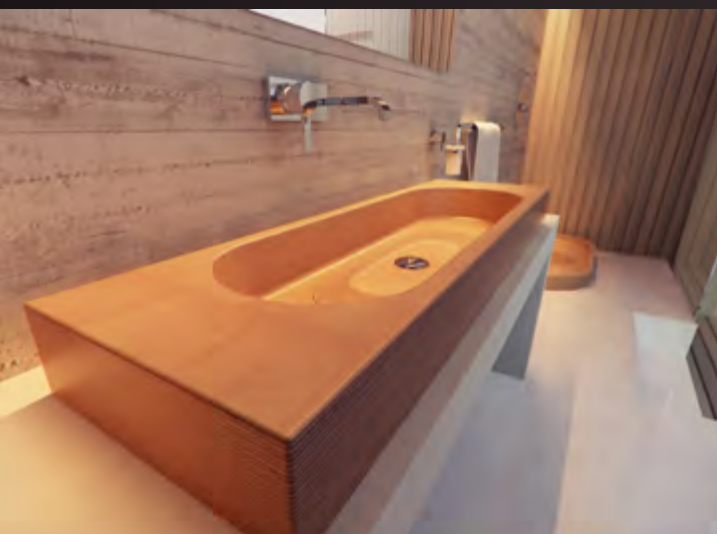

ESST

ESST BECKEN

ABMESSUNGEN IN MM: 1200x350x120
GEWICHT: 16KG
FASSUNGSVERMÖGEN: 18L