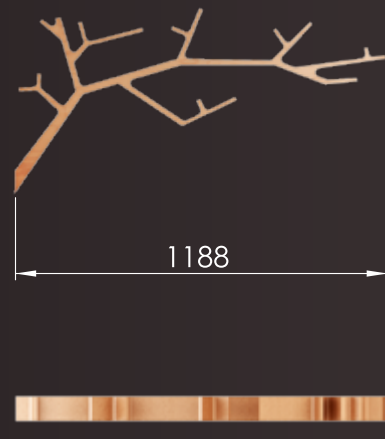

LIEGESTUHL

ABMESSUNGEN IN MM: 1590x500x535
GEWICHT: 30KG

TREE

TREE REGAL

VERSION XL
ABMESSUNGEN IN MM: 2377x1190x160
GEWICHT: 20KG

VERSION L
ABMESSUNGEN IN MM: 1188x595x160
GEWICHT: 6KG

KONTAKT

KONER S.R.O.