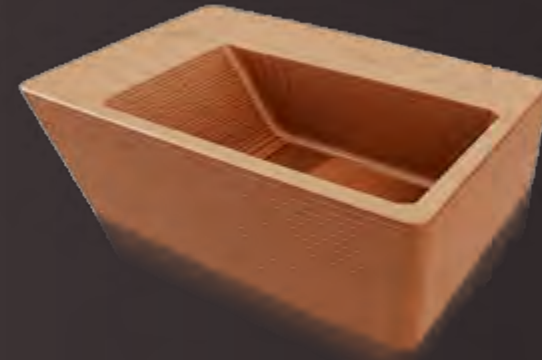

TONETO

TONETO

WANNEN

ABMESSUNGEN IN MM: 1822x900x570
GEWICHT: 250KG
FASSUNGSVERMÖGEN: 350L

LUK

LUK BECKEN

ABMESSUNGEN IN MM: 560x400x155
GEWICHT: 11KG
FASSUNGSVERMÖGEN: 9L

LYNN

LYNN

BECKEN

ABMESSUNGEN IN MM: 540x400x100
GEWICHT: 5KG
FASSUNGSVERMÖGEN: 5L

EMED

EMED BECKEN

ABMESSUNGEN IN MM: 568x400x900
GEWICHT: 40KG
FASSUNGSVERMÖGEN: 9L

TITO

TITO DUSCHWANNEN