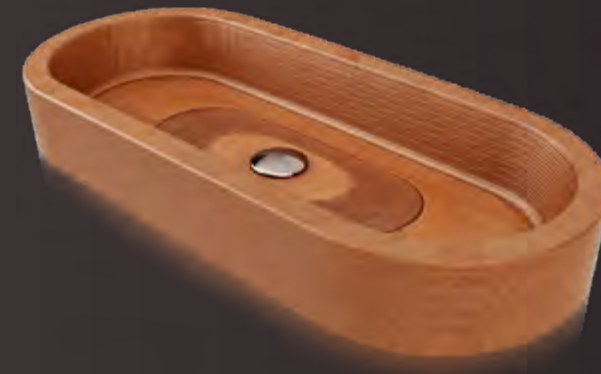

SUNNY

SUNNY WANNEN

VERSION SUNNY
 ABMESSUNGEN IN MM: 1895x800x570
 GEWICHT: 145KG
 FASSUNGSVERMÖGEN: 420L

VERSION SUNNY LUX
 ABMESSUNGEN IN MM: 2000x800x790
 GEWICHT: 155KG
 FASSUNGSVERMÖGEN: 420L

ZANE

ZANE BECKEN

ABMESSUNGEN IN MM: 800x 350x 120
GEWICHT: 8KG
FASSUNGSVERMÖGEN: 14L

ZARD

ZARD BECKEN

ABMESSUNGEN IN MM: 800x350x120
GEWICHT: 5KG
FASSUNGSVERMÖGEN: 14L

ESST

ESST BECKEN

ABMESSUNGEN IN MM: 1200x350x120
GEWICHT: 16KG
FASSUNGSVERMÖGEN: 18L