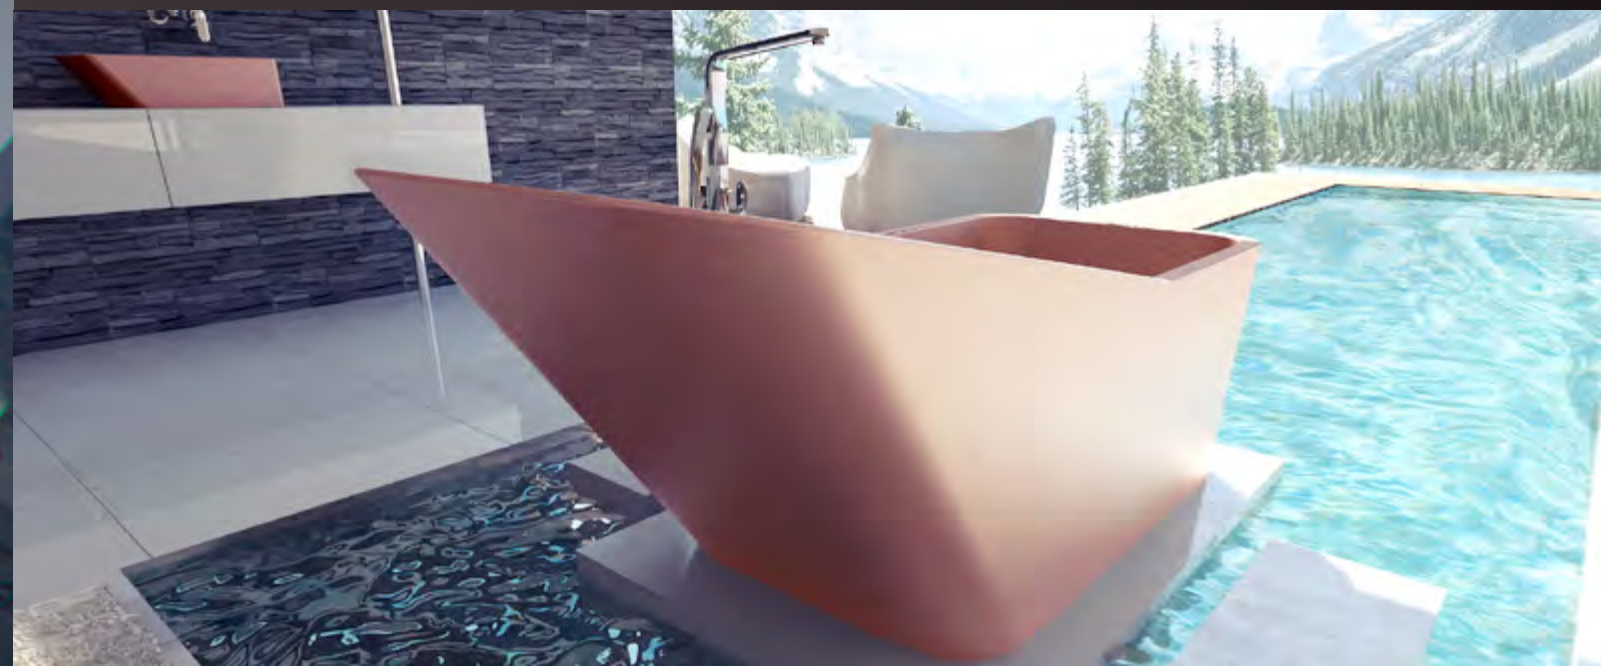

VERSION BENITA LUX

ABMESSUNGEN IN MM: 1805x715x770
GEWICHT: 110KG
FASSUNGSVERMÖGEN: 340L