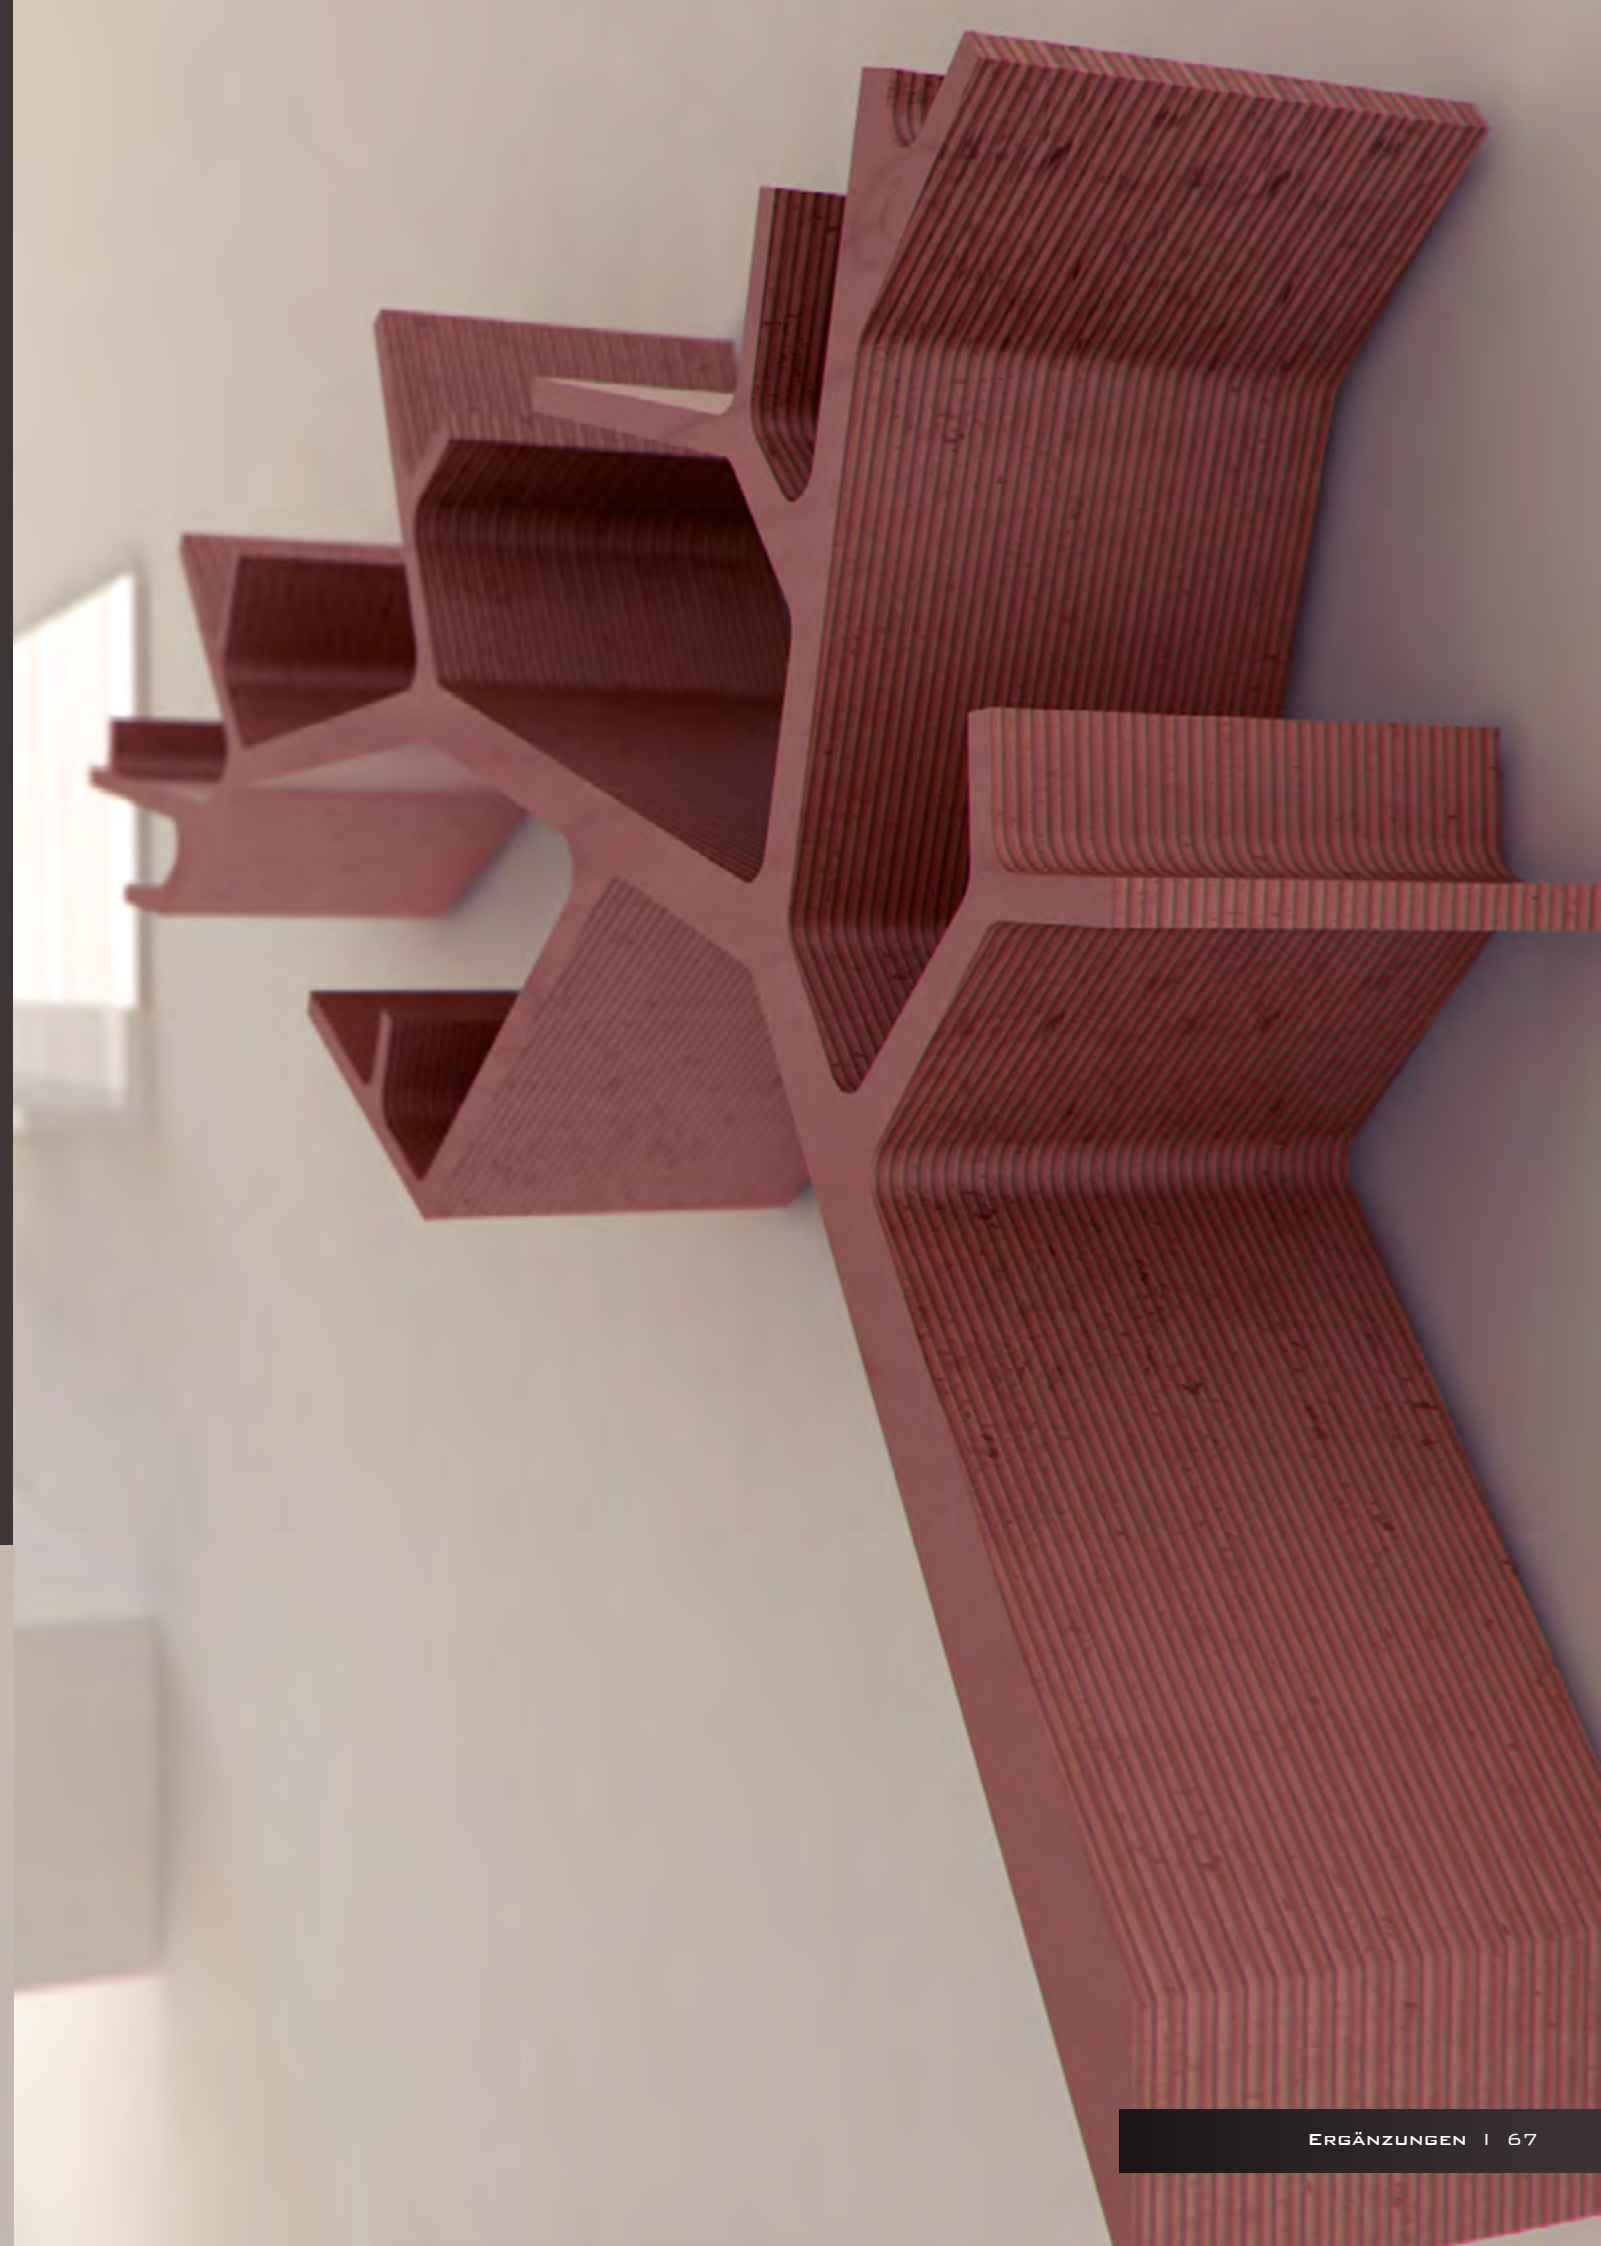

LIEGESTUHL

ABMESSUNGEN IN MM: 1590x500x535
GEWICHT: 30KG

TREE

TREE REGAL

VERSION XL
ABMESSUNGEN IN MM: 2377x1190x160
GEWICHT: 20KG

VERSION L
ABMESSUNGEN IN MM: 1188x595x160
GEWICHT: 6KG

KONTAKT

KONER S.R.O.