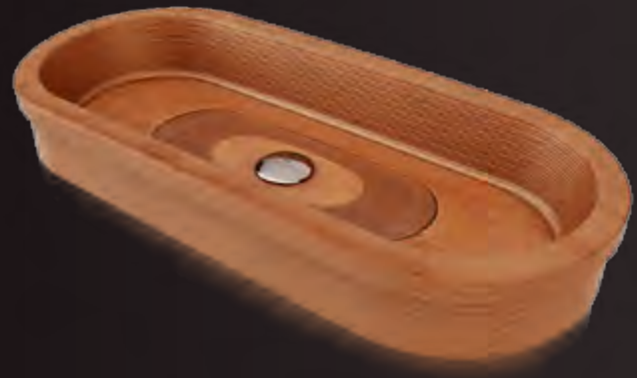

ZARD

ZARD BECKEN