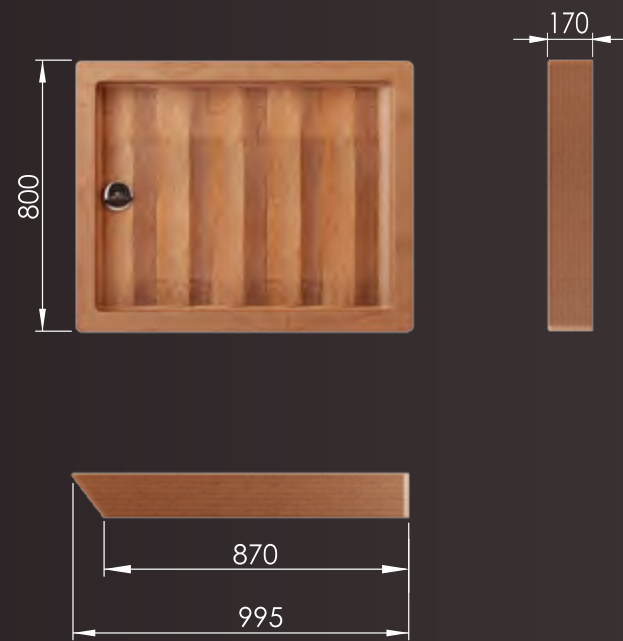

TITO

TITO DUSCHWANNEN

ABMESSUNGEN IN MM: 955x800x170
GEWICHT: 50KG
FASSUNGSVERMÖGEN: 23L