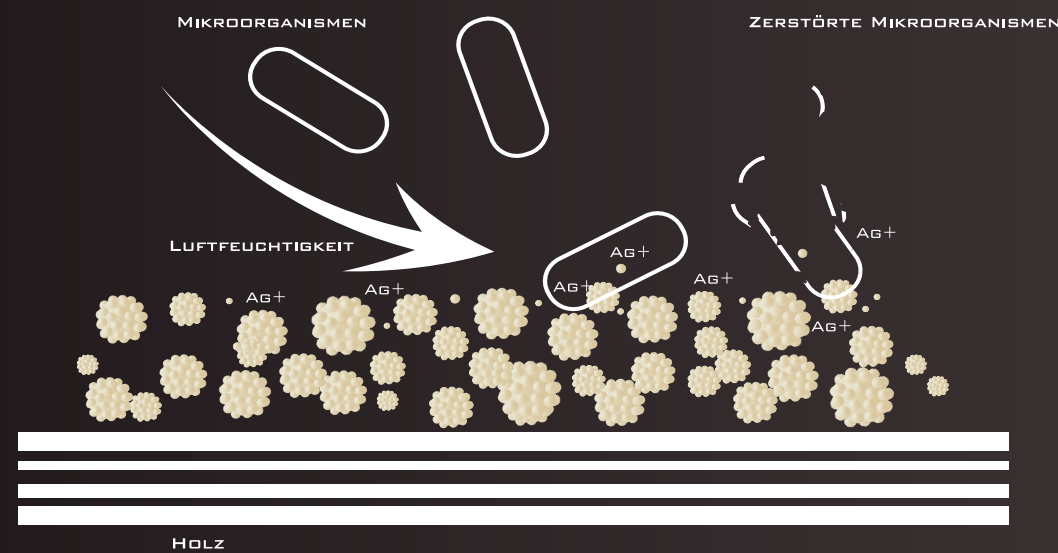

IN VERBINDUNG MIT DER PROFESSIONELLEN OBERFLÄCHENBEHANDLUNG WERDEN DIE HOLZARTEIGENSCHAFTEN MULTIPLI-ZIERT; DAMIT WIRD DIE HALTBARKEIT DER PRODUKTE JAHRZEHNTELANG BERECHNET.

BAUMART OKOUME

OBERFLÄCHENBEHANDLUNG SILVERPROTECT

SILVERPROTECT IST DIE ENDBEHANDLUNG DER OBERFLÄCHE DER PRODUKTE, DIE AUF DIE MENSCHLICHE GESUNDHEIT ACHTET. DIESE NANOTECHNOLOGIE BEINHÄLT INEINANDER SILBERPARTIKEL, DIE WIE EIN ANTIKBIOTIKUM WIRKEN, SIE VERHINDERT DER INFektion UND PERFEKT SCHÜTZT DIE MENSCHLICHE GESUNDHEIT GEGEN BAKTERIEN, PILZE UND ANDERE KRANKHEITSERREGER. ES IST NICHT NÖTIG, DIE MIT DER SILVERPROTECT NANOTECHNOLOGIE BEHANDELTEN PRODUKTE WÄHREND IHRER GANZEN NUTZUNGSDAUER ZU BEHANDELN. DIE SILVERPROTECT SCHUTZSCHICHT BLEIBT AUF DEN PRODUKTEN WÄHREND IHRES GANZEN LEBENS.