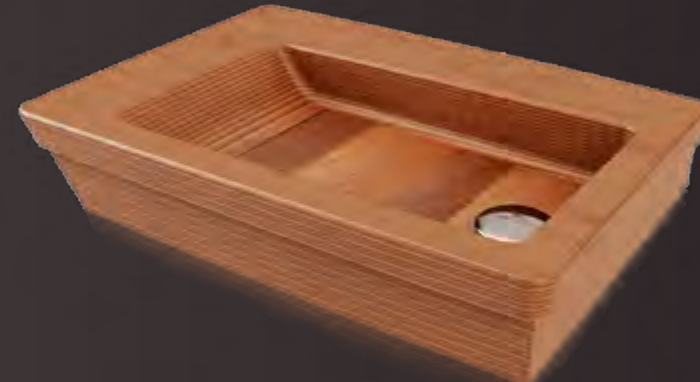

TONETO

TONETO

WANNEN

ABMESSUNGEN IN MM: 1822x900x570
GEWICHT: 250KG
FASSUNGSVERMÖGEN: 350L

LUK

LUK BECKEN

ABMESSUNGEN IN MM: 560x400x155
GEWICHT: 11KG
FASSUNGSVERMÖGEN: 9L

LYNN

LYNN

BECKEN

ABMESSUNGEN IN MM: 540x400x100
GEWICHT: 5KG
FASSUNGSVERMÖGEN: 5L

EMED

EMED BECKEN

ABMESSUNGEN IN MM: 568x400x900
GEWICHT: 40KG
FASSUNGSVERMÖGEN: 9L

TITO

TITO DUSCHWANNEN