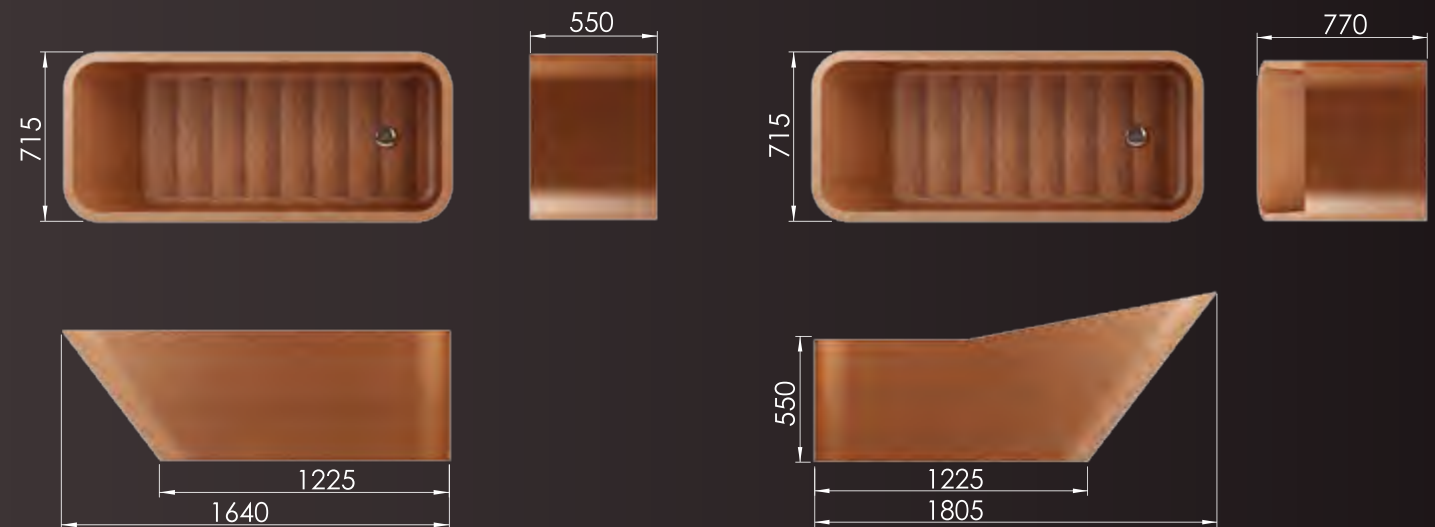

BENITA

BENITA WANNEN

VERSION BENITA

ABMESSUNGEN IN MM: 1640x715x550
 GEWICHT: 100KG
 FASSUNGSVERMÖGEN: 340L

VERSION BENITA LUX

ABMESSUNGEN IN MM: 1805x715x770
 GEWICHT: 110KG
 FASSUNGSVERMÖGEN: 340L

ERGÄNZUNGEN

ZAUBERN SIE EIN GEFÜHL VON LUXURIÖSER NATÜRLICHER ERFRISCHUNG IM KOMFORT IHRES BADZIMMERS.

DUSCHWANNEN AUS DEM SCHOSS DER NATUR GEBEN ELEGANZ ZU IHREM HAUSE.

BOATA

BOATA SESSEL

885

565

885

ABMESSUNGEN IN MM: 885x885x565
GEWICHT: 80KG