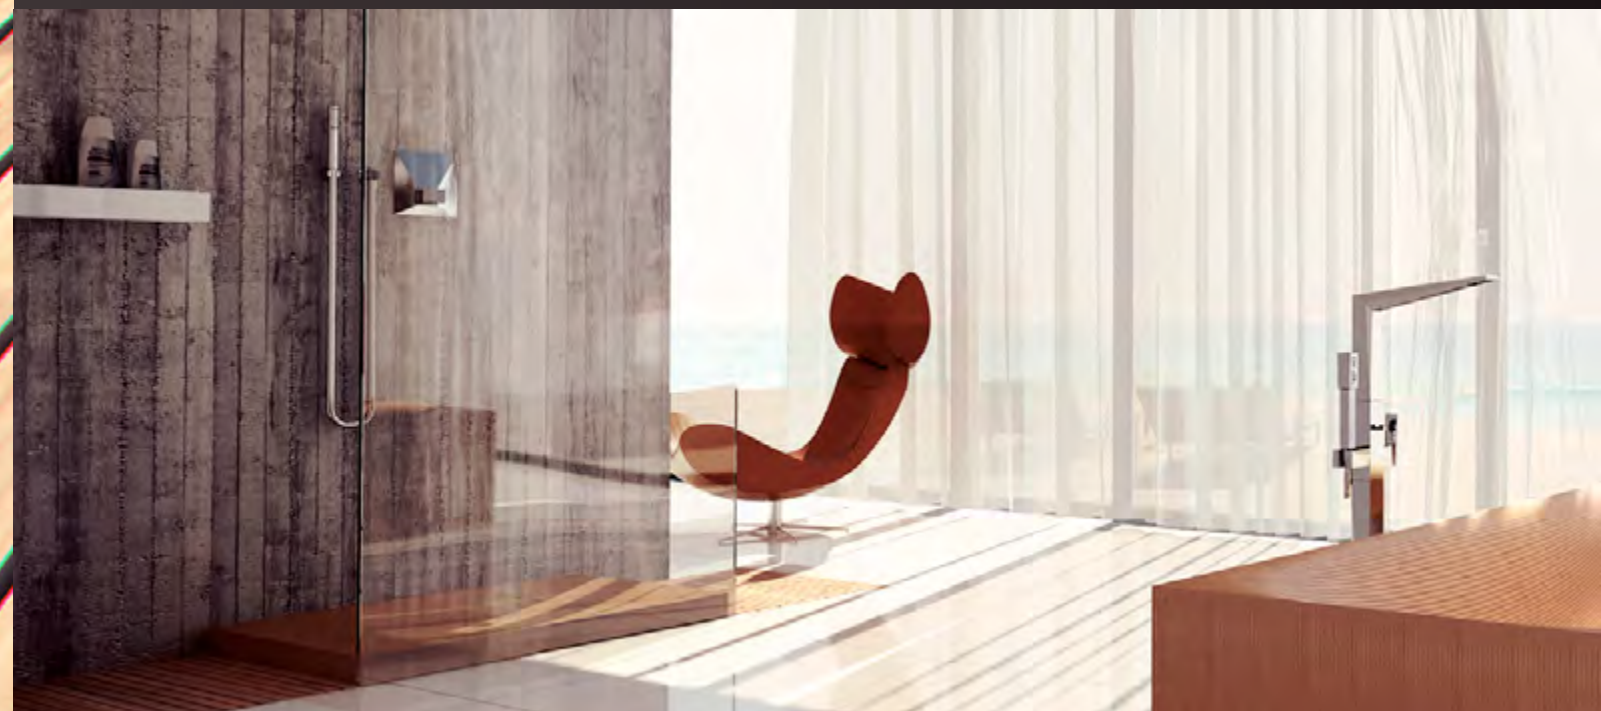

DELL

DELL DUSCHWANNEN

ABMESSUNGEN IN MM: 1000x800x170
GEWICHT: 55KG
FASSUNGSVERMÖGEN: 17L