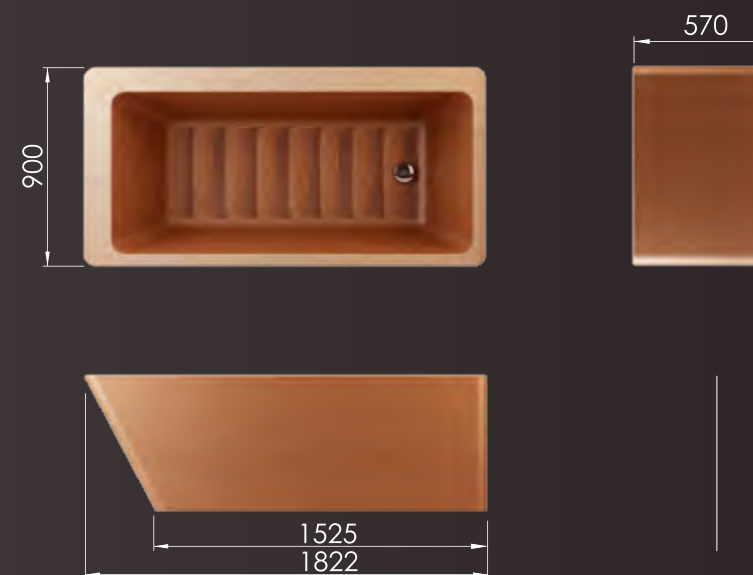

EMM

EMM BECKEN

ABMESSUNGEN IN MM: 1200x 350x120
GEWICHT: 12KG
FASSUNGSVERMÖGEN: 18L

NYBB

NYBB DUSCHWANNEN

ABMESSUNGEN IN MM: 1100x600x170
GEWICHT: 50KG
FASSUNGSVERMÖGEN: 20L

ES-TEN COLLECTION

ALLE OBJEKTE SIND IN ERSTER LINIE DER ENTSPANNUNG GEWIDMET. DIE MIT DER ES-TEN KOLLEKTION AUSGESTATTET BADEZIMMER ÜBERMITTELN RUHE, SIND AUSGERICHTET, HARMONISCH..

TONETO

TONETO

WANNEN

ABMESSUNGEN IN MM: 1822x900x570
GEWICHT: 250KG
FASSUNGSVERMÖGEN: 350L

LUK

LUK BECKEN

ABMESSUNGEN IN MM: 560x400x155
GEWICHT: 11KG
FASSUNGSVERMÖGEN: 9L

LYNN

LYNN

BECKEN

ABMESSUNGEN IN MM: 540x400x100
GEWICHT: 5KG
FASSUNGSVERMÖGEN: 5L

EMED

EMED BECKEN

ABMESSUNGEN IN MM: 568x400x900
GEWICHT: 40KG
FASSUNGSVERMÖGEN: 9L

TITO

TITO DUSCHWANNEN