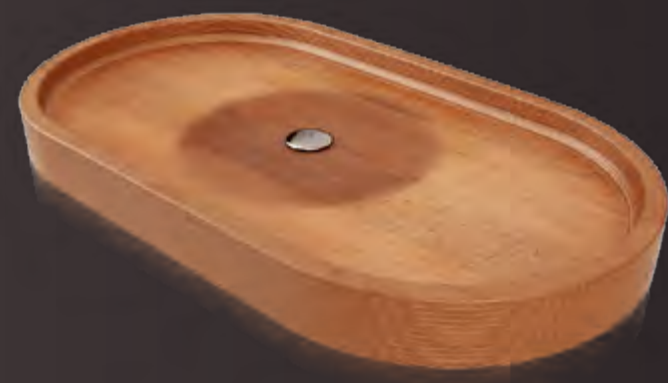

EMM

EMM BECKEN

ABMESSUNGEN IN MM: 1200x 350x120
GEWICHT: 12KG
FASSUNGSVERMÖGEN: 18L

NYBB

NYBB DUSCHWANNEN

ABMESSUNGEN IN MM: 1100x600x170
GEWICHT: 50KG
FASSUNGSVERMÖGEN: 20L

ES-TEN COLLECTION

ALLE OBJEKTE SIND IN ERSTER LINIE DER ENTSPANNUNG GEWIDMET. DIE MIT DER ES-TEN KOLLEKTION AUSGESTATTET BADEZIMMER ÜBERMITTELN RUHE, SIND AUSGERICHTET, HARMONISCH..