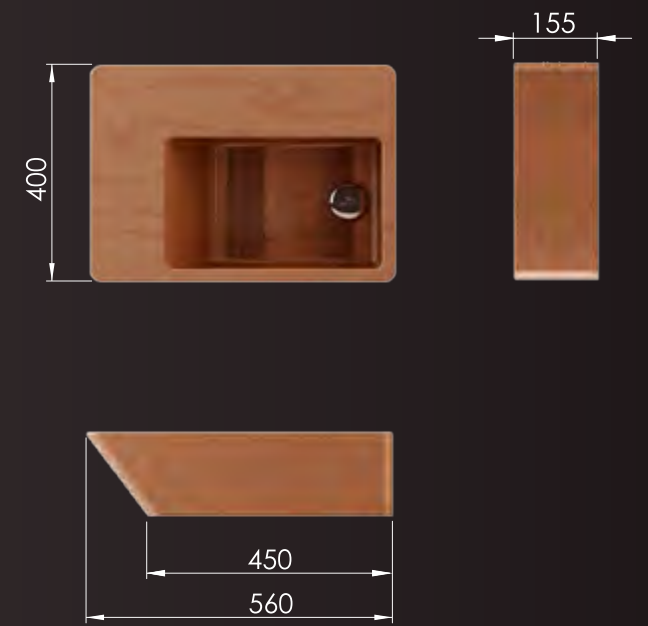

TONETO

TONETO

WANNEN

ABMESSUNGEN IN MM: 1822x900x570
GEWICHT: 250KG
FASSUNGSVERMÖGEN: 350L

LUK

LUK BECKEN

ABMESSUNGEN IN MM: 560x400x155
GEWICHT: 11KG
FASSUNGSVERMÖGEN: 9L

LYNN

LYNN

BECKEN

ABMESSUNGEN IN MM: 540x400x100
GEWICHT: 5KG
FASSUNGSVERMÖGEN: 5L

EMED

EMED BECKEN

ABMESSUNGEN IN MM: 568x400x900
GEWICHT: 40KG
FASSUNGSVERMÖGEN: 9L

TITO

TITO DUSCHWANNEN