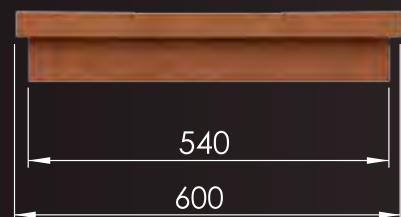

TUNE

BECKEN

ABMESSUNGEN IN MM: 1100x420x110
GEWICHT: 13KG
FASSUNGSVERMÖGEN: 14L

YVON

YVON BECKEN

ABMESSUNGEN IN MM: 600x420x110
GEWICHT: 9KG
FASSUNGSVERMÖGEN: 7L

TIA

TIA BECKEN