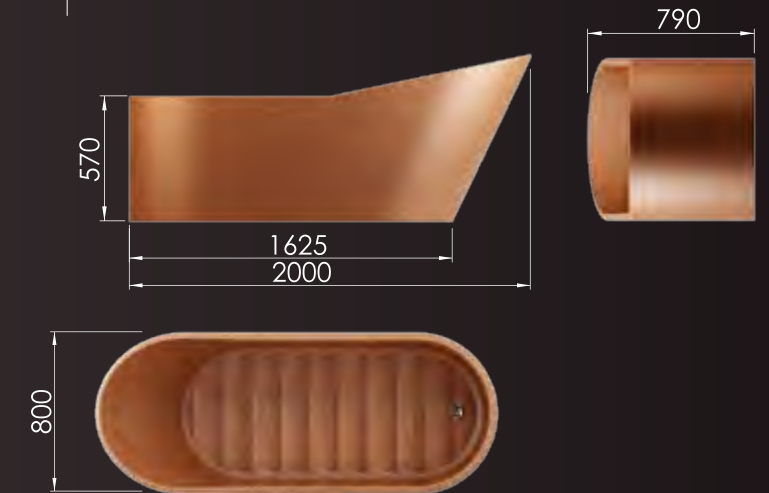

ABMESSUNGEN IN MM: 600x420x110
GEWICHT: 9KG
FASSUNGSVERMÖGEN: 7L

DELL

DELL DUSCHWANNEN

ABMESSUNGEN IN MM: 1000x800x170
GEWICHT: 55KG
FASSUNGSVERMÖGEN: 17L

SHI-MA COLLECTION

ZU DEN WOHLBEFINDEN ZWEIFELLOS BEITRAGEN DIE ABGERUNDETEN FORMEN, GROSSZÜGIGE PROPORTIONEN UND ÜBERLEGTE FUNKTIONALITÄT DER SHI-MA BADEZIMMERREIHE. DAS BADEZIMMER GEBAUT IM SOUNDDSIGN EVOZIERT RUHE UND ENTSPANNUNG. DAS SIND DIE VORTEILE, DIE UNS IN UNSEREM HEKTISCHEN ALLTAG MEHR UND MEHR FEHLEN. BESONDERS AUFFÄLLIG MERKMAL DER KOLLEKTION IST DER EINFACH ENTWORFENE WASCHTISCH UND DIE GERADEZU GROSSZÜGIGE BADEWANNE. SIE ÜBERMITTELN HARMONIE UND GROSSZÜBIGKEIT, WOBEI SIE VERLEIHEN DEM BAD SEINEN EINZIGARTIGEN CHARAKTER.

SUNNY

SUNNY WANNEN

VERSION SUNNY
 ABMESSUNGEN IN MM: 1895x800x570
 GEWICHT: 145KG
 FASSUNGSVERMÖGEN: 420L

VERSION SUNNY LUX
 ABMESSUNGEN IN MM: 2000x800x790
 GEWICHT: 155KG
 FASSUNGSVERMÖGEN: 420L

ZANE

ZANE BECKEN

ABMESSUNGEN IN MM: 800x 350x 120
GEWICHT: 8KG
FASSUNGSVERMÖGEN: 14L

ZARD

ZARD BECKEN

ABMESSUNGEN IN MM: 800x350x120
GEWICHT: 5KG
FASSUNGSVERMÖGEN: 14L

ESST

ESST BECKEN

ABMESSUNGEN IN MM: 1200x350x120
GEWICHT: 16KG
FASSUNGSVERMÖGEN: 18L