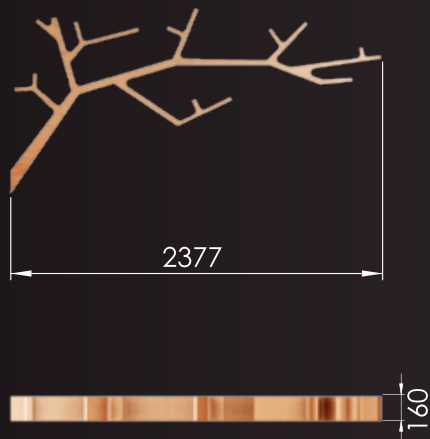

LIEGESTUHL

ABMESSUNGEN IN MM: 1590x500x535
GEWICHT: 30KG

TREE

TREE REGAL

VERSION XL
ABMESSUNGEN IN MM: 2377x1190x160
GEWICHT: 20KG

VERSION L
ABMESSUNGEN IN MM: 1188x595x160
GEWICHT: 6KG

KONTAKT

KONER S.R.O.