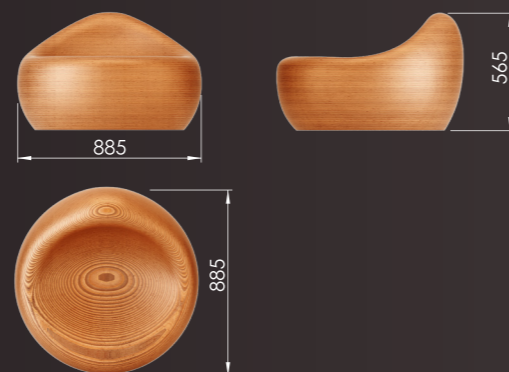

LYNN

ROZMERY V MM: 540x400x100
VÁHA: 5KG
OBJEM: 5L

CENA BEZ DPH: 1658,-€
CENA S DPH: 1989,-€

ZARD

ROZMERY V MM: 800x350x120
VÁHA: 5KG
OBJEM: 14L

CENA BEZ DPH: 1725,-€
CENA S DPH: 2070,-€

EMED

ROZMERY V MM: 568x400x900
VÁHA: 40KG
OBJEM: 9L

NYBB

ROZMERY V MM: 1100x600x170
VÁHA: 50KG
OBJEM: 20L

CENA BEZ DPH: 2257,-€
CENA S DPH: 2730,-€

TITO

ROZMERY V MM: 995x800x170
VÁHA: 50KG
OBJEM: 20 L

CENA BEZ DPH: 2775,-€
CENA S DPH: 3330,-€

DOPLNKY

BOATA

ROZMERY V MM: 885x885x565
VÁHA: 80KG

CENA BEZ DPH: 1583,-€
CENA S DPH: 1900,-€

BEDDY

ROZMERY V MM: 1590x500x535
VÁHA: 30KG

CENA BEZ DPH: 1000,-€
CENA S DPH: 1200,-€

EGGE

ROZMERY V MM: 730x730x840
VÁHA: 80KG

CENA BEZ DPH: 1417,-€
CENA S DPH: 1700,-€

TREE L

ROZMERY V MM: 1188x595x160
VÁHA: 6KG

CENA BEZ DPH: 833,-€
CENA S DPH: 999,-€

WAVE

ROZMERY V MM: 1250x500x500
VÁHA: 80KG

CENA BEZ DPH: 1250,-€
CENA S DPH: 1500,-€