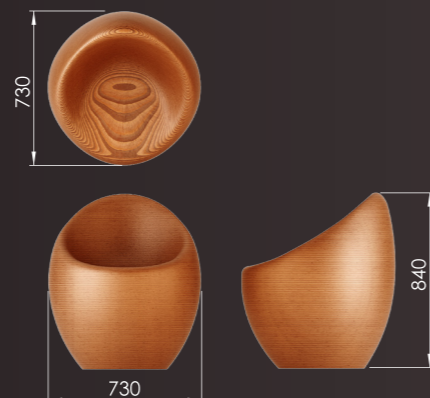

NYBB

ROZMERY V MM: 1100x600x170
VÁHA: 50KG
OBJEM: 20L

CENA BEZ DPH: 2257,-€
CENA S DPH: 2730,-€

TITO

ROZMERY V MM: 995x800x170
VÁHA: 50KG
OBJEM: 20 L

CENA BEZ DPH: 2775,-€
CENA S DPH: 3330,-€

DOPLNKY

BOATA

ROZMERY V MM: 885x885x565
VÁHA: 80KG

CENA BEZ DPH: 1583,-€
CENA S DPH: 1900,-€

BEDDY

ROZMERY V MM: 1590x500x535
VÁHA: 30KG

CENA BEZ DPH: 1000,-€
CENA S DPH: 1200,-€

EGGE

ROZMERY V MM: 730x730x840
VÁHA: 80KG

CENA BEZ DPH: 1417,-€
CENA S DPH: 1700,-€

TREE L

ROZMERY V MM: 1188x595x160
VÁHA: 6KG

CENA BEZ DPH: 833,-€
CENA S DPH: 999,-€

WAVE

ROZMERY V MM: 1250x500x500
VÁHA: 80KG

CENA BEZ DPH: 1250,-€
CENA S DPH: 1500,-€

TREE XL

ROZMERY V MM: 2377x1190x160
VÁHA: 20KG

CENA BEZ DPH: 425,-€
CENA S DPH: 510,-€

LUXURY INSPIRED BY NATURE

KONER S.R.O.
ŠTIAVNÍČKA 211/50
976 81 PODBREZOVÁ
SLOVENSKÁ REPUBLIKA

TEL: 0949 898 191
0949 898 192
E-MAIL: INFO@KONER.SK