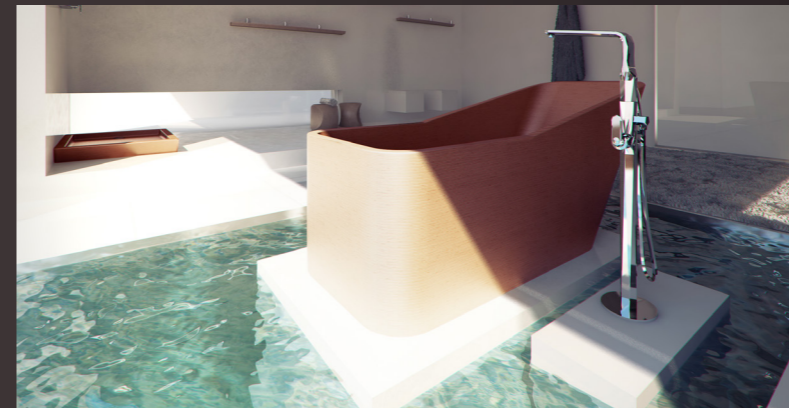

BENITA

ROZMERY V MM: 1640x715x550
VÁHA: 100KG
OBJEM: 340L

CENA BEZ DPH: 6685,-€
CENA S DPH: 8022,-€