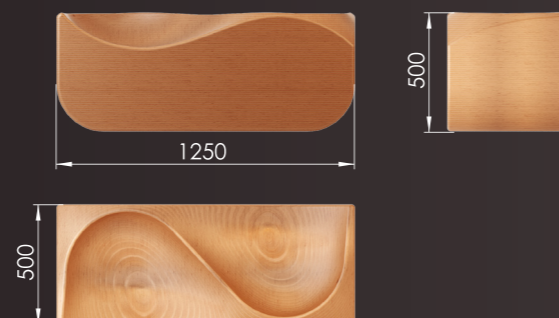

CENA BEZ DPH: 1417,-€
CENA S DPH: 1700,-€

TREE L

ROZMERY V MM: 1188x595x160
VÁHA: 6KG

CENA BEZ DPH: 833,-€
CENA S DPH: 999,-€

WAVE

ROZMERY V MM: 1250x500x500
VÁHA: 80KG

CENA BEZ DPH: 1250,-€
CENA S DPH: 1500,-€

TREE XL

ROZMERY V MM: 2377x1190x160
VÁHA: 20KG

CENA BEZ DPH: 425,-€
CENA S DPH: 510,-€

LUXURY INSPIRED BY NATURE

KONER S.R.O.
ŠTIAVNÍČKA 211/50
976 81 PODBREZOVÁ
SLOVENSKÁ REPUBLIKA

TEL: 0949 898 191
0949 898 192
E-MAIL: INFO@KONER.SK