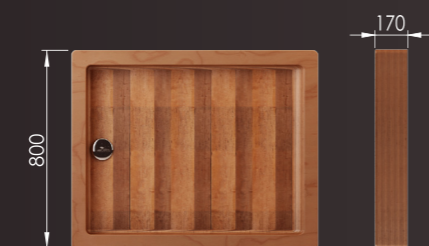

LYNN

ROZMERY V MM: 540x400x100
VÁHA: 5KG
OBJEM: 5L

CENA BEZ DPH: 1658,-€
CENA S DPH: 1989,-€

ZARD

ROZMERY V MM: 800x350x120
VÁHA: 5KG
OBJEM: 14L

CENA BEZ DPH: 1725,-€
CENA S DPH: 2070,-€

EMED

ROZMERY V MM: 568x400x900
VÁHA: 40KG
OBJEM: 9L

CENA BEZ DPH: 2620,-€
CENA S DPH: 3144,-€

LUK

ROZMERY V MM: 560x400x155
VÁHA: 11KG
OBJEM: 9L

CENA BEZ DPH: 1495,-€
CENA S DPH: 1794,-€

SPRCHOVÉ VANIČKY

DELL

ROZMERY V MM: 1000x800x170
VÁHA: 55KG
OBJEM: 17L

CENA BEZ DPH: 2495,-€
CENA S DPH: 2994,-€

NYBB

ROZMERY V MM: 1100x600x170
VÁHA: 50KG
OBJEM: 20L

CENA BEZ DPH: 2257,-€
CENA S DPH: 2730,-€

TITO

ROZMERY V MM: 995x800x170
VÁHA: 50KG
OBJEM: 20 L

CENA BEZ DPH: 2775,-€
CENA S DPH: 3330,-€

DOPLNKY

BOATA