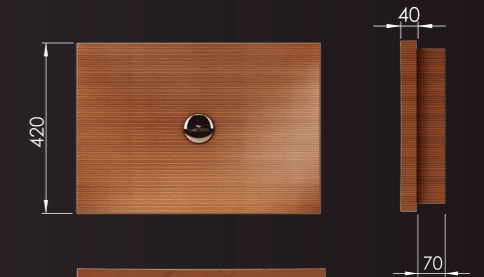

SUNNY LUX

ROZMERY V MM: 2000x800x790
VÁHA: 155KG
OBJEM: 420L

CENA BEZ DPH: 7513,-€
CENA S DPH: 9016,-€

BENITA LUX

ROZMERY V MM: 1805x715x770
VÁHA: 110KG
OBJEM: 340L

CENA BEZ DPH: 7596,-€
CENA S DPH: 9115,-€

UMÝVADLÁ

INNA

ROZMERY V MM: 1100x420x110
VÁHA: 17KG
OBJEM: 14L

CENA BEZ DPH: 1895,-€
CENA S DPH: 2274,-€

TIA

ROZMERY V MM: 600x420x110
VÁHA: 9KG
OBJEM: 7L

CENA BEZ DPH: 1554,-€
CENA S DPH: 1864,-€

TUNE

ROZMERY V MM: 1100x420x110
VÁHA: 13KG
OBJEM: 14L

CENA BEZ DPH: 1945,-€
CENA S DPH: 2334,-€

ESST

ROZMERY V MM: 1200x350x120
VÁHA: 16KG
OBJEM: 18L

CENA BEZ DPH: 1945,-€
CENA S DPH: 2334,-€

YVON

ROZMERY V MM: 600x420x110
VÁHA: 9KG
OBJEM: 7L