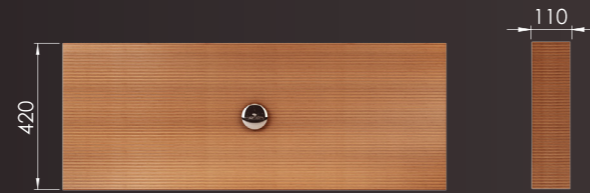

INNA

ROZMERY V MM: 1100x420x110
VÁHA: 17KG
OBJEM: 14L

CENA BEZ DPH: 1895,-€
CENA S DPH: 2274,-€