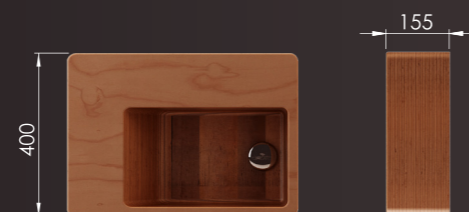

LYNN

ROZMERY V MM: 540x400x100
VÁHA: 5KG
OBJEM: 5L

CENA BEZ DPH: 1658,-€
CENA S DPH: 1989,-€

ZARD

ROZMERY V MM: 800x350x120
VÁHA: 5KG
OBJEM: 14L

CENA BEZ DPH: 1725,-€
CENA S DPH: 2070,-€

EMED

ROZMERY V MM: 568x400x900
VÁHA: 40KG
OBJEM: 9L

CENA BEZ DPH: 2620,-€
CENA S DPH: 3144,-€

LUK

ROZMERY V MM: 560x400x155
VÁHA: 11KG
OBJEM: 9L

CENA BEZ DPH: 1495,-€
CENA S DPH: 1794,-€

SPRCHOVÉ VANIČKY

DELL

ROZMERY V MM: 1000x800x170
VÁHA: 55KG
OBJEM: 17L

CENA BEZ DPH: 2495,-€
CENA S DPH: 2994,-€

NYBB

ROZMERY V MM: 1100x600x170
VÁHA: 50KG
OBJEM: 20L

CENA BEZ DPH: 2257,-€
CENA S DPH: 2730,-€

TITO

ROZMERY V MM: 995x800x170
VÁHA: 50KG
OBJEM: 20 L

CENA BEZ DPH: 2775,-€
CENA S DPH: 3330,-€

DOPLNKY

BOATA