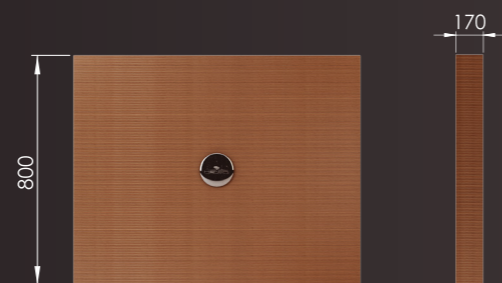

LYNN

ROZMERY V MM: 540x400x100
VÁHA: 5KG
OBJEM: 5L

CENA BEZ DPH: 1658,-€
CENA S DPH: 1989,-€

ZARD

ROZMERY V MM: 800x350x120
VÁHA: 5KG
OBJEM: 14L

CENA BEZ DPH: 1725,-€
CENA S DPH: 2070,-€

EMED

ROZMERY V MM: 568x400x900
VÁHA: 40KG
OBJEM: 9L

CENA BEZ DPH: 2620,-€
CENA S DPH: 3144,-€

LUK

ROZMERY V MM: 560x400x155
VÁHA: 11KG
OBJEM: 9L

CENA BEZ DPH: 1495,-€
CENA S DPH: 1794,-€

SPRCHOVÉ VANIČKY

DELL

ROZMERY V MM: 1000x800x170
VÁHA: 55KG
OBJEM: 17L

CENA BEZ DPH: 2495,-€
CENA S DPH: 2994,-€

NYBB

ROZMERY V MM: 1100x600x170
VÁHA: 50KG
OBJEM: 20L

CENA BEZ DPH: 2257,-€
CENA S DPH: 2730,-€

TITO

ROZMERY V MM: 995x800x170
VÁHA: 50KG
OBJEM: 20 L

CENA BEZ DPH: 2775,-€
CENA S DPH: 3330,-€

DOPLNKY

BOATA