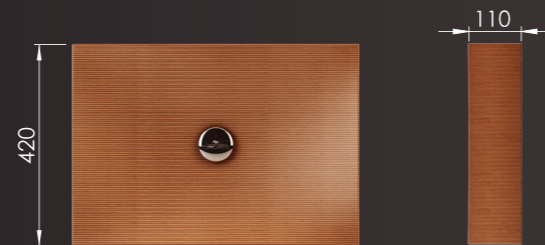

ROZMERY V MM: 1100x420x110
VÁHA: 13KG
OBJEM: 14L

CENA BEZ DPH: 1945,-€
CENA S DPH: 2334,-€

ESST

ROZMERY V MM: 1200x350x120
VÁHA: 16KG
OBJEM: 18L

CENA BEZ DPH: 1945,-€
CENA S DPH: 2334,-€

YVON

ROZMERY V MM: 600x420x110
VÁHA: 9KG
OBJEM: 7L

LYNN

ROZMERY V MM: 540x400x100
VÁHA: 5KG
OBJEM: 5L

CENA BEZ DPH: 1658,-€
CENA S DPH: 1989,-€

ZARD

ROZMERY V MM: 800x350x120
VÁHA: 5KG
OBJEM: 14L

CENA BEZ DPH: 1725,-€
CENA S DPH: 2070,-€

EMED

ROZMERY V MM: 568x400x900
VÁHA: 40KG
OBJEM: 9L