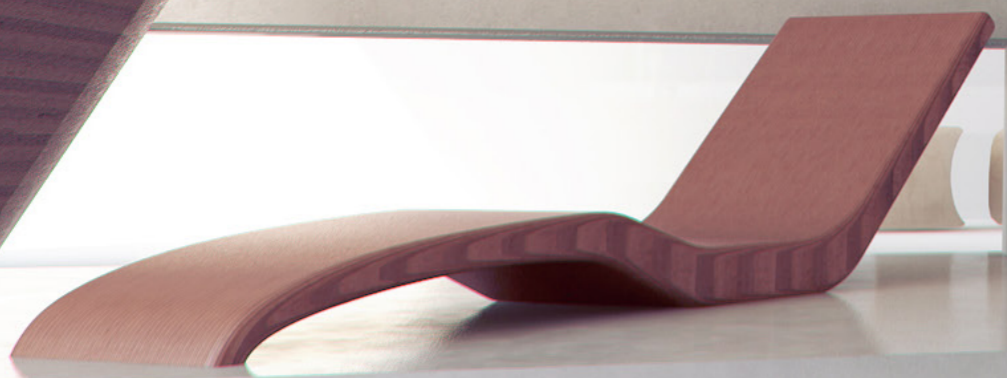

NYBB

ROZMERY V MM: 1100x600x170
VÁHA: 50KG
OBJEM: 20L

CENA BEZ DPH: 2257,-€
CENA S DPH: 2730,-€

TITO

ROZMERY V MM: 995x800x170
VÁHA: 50KG
OBJEM: 20 L

CENA BEZ DPH: 2775,-€
CENA S DPH: 3330,-€

DOPLNKY

BOATA