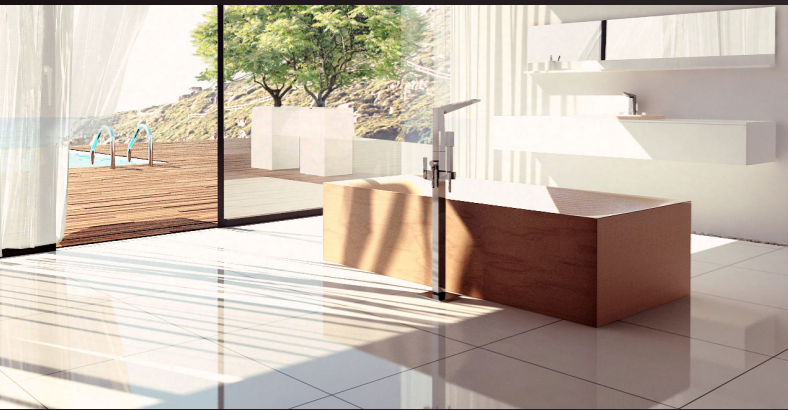

DENA

ROZMERY V MM: 1900x950x570
VÁHA: 310KG
OBJEM: 400L

CENA BEZ DPH: 7794,-€
CENA S DPH: 9353,-€