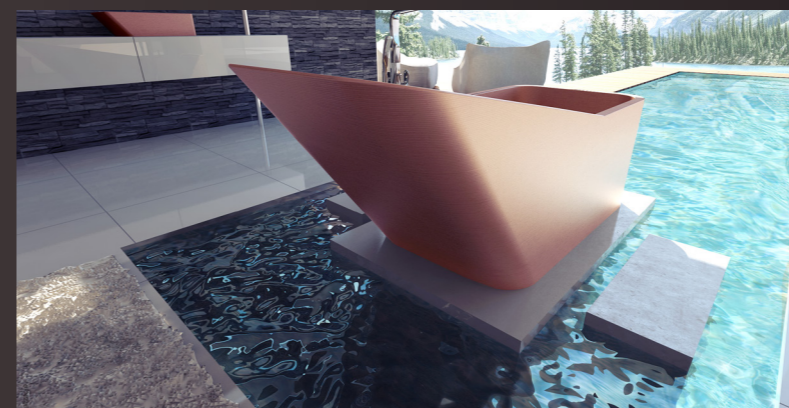

SUNNY LUX

ROZMERY V MM: 2000x800x790
VÁHA: 155KG
OBJEM: 420L

CENA BEZ DPH: 7513,-€
CENA S DPH: 9016,-€

BENITA LUX

ROZMERY V MM: 1805x715x770
VÁHA: 110KG
OBJEM: 340L

CENA BEZ DPH: 7596,-€
CENA S DPH: 9115,-€