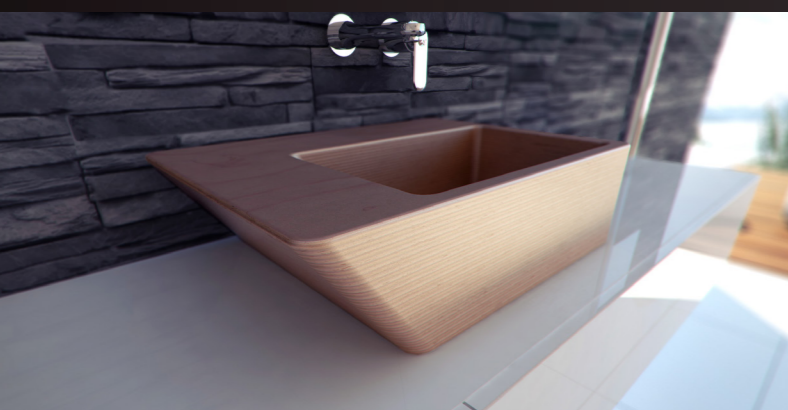

LUK

ROZMERY V MM: 560x400x155
VÁHA: 11KG
OBJEM: 9L

CENA BEZ DPH: 1495,-€
CENA S DPH: 1794,-€