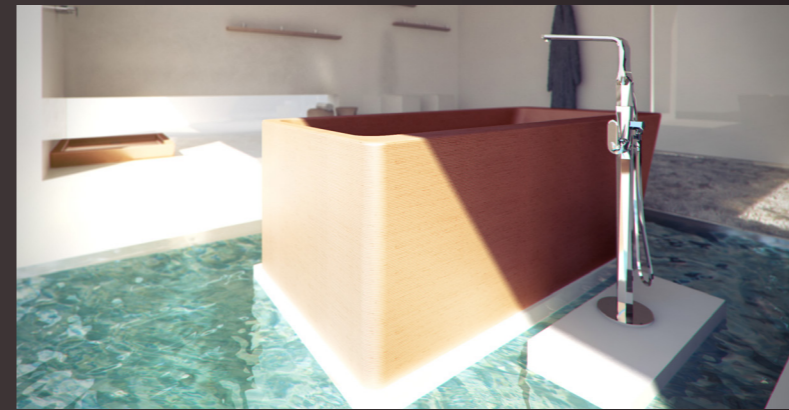

TONETO

ROZMERY V MM: 1822x900x570
VÁHA: 250KG
OBJEM: 350L

CENA BEZ DPH: 7507,-€
CENA S DPH: 9009,-€