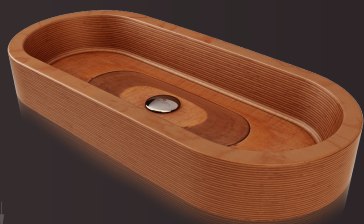

PRODUKTOVÝ GENNÍK

WWW.KONER.SK

VANE

DENA

ROZMERY V MM: 1900x950x570
VÁHA: 310KG
OBJEM: 400L

CENA BEZ DPH: 7794,-€
CENA S DPH: 9353,-€

TONETO

ROZMERY V MM: 1822x900x570
VÁHA: 250KG
OBJEM: 350L

CENA BEZ DPH: 7507,-€
CENA S DPH: 9009,-€

SUNNY

ROZMERY V MM: 1895x800x570
VÁHA: 145KG
OBJEM: 420L

CENA BEZ DPH: 6856,-€
CENA S DPH: 8227,-€

BENITA

ROZMERY V MM: 1640x715x550
VÁHA: 100KG
OBJEM: 340L

CENA BEZ DPH: 6685,-€
CENA S DPH: 8022,-€

SUNNY LUX

ROZMERY V MM: 2000x800x790
VÁHA: 155KG
OBJEM: 420L

CENA BEZ DPH: 7513,-€
CENA S DPH: 9016,-€

BENITA LUX

ROZMERY V MM: 1805x715x770
VÁHA: 110KG
OBJEM: 340L

CENA BEZ DPH: 7596,-€
CENA S DPH: 9115,-€