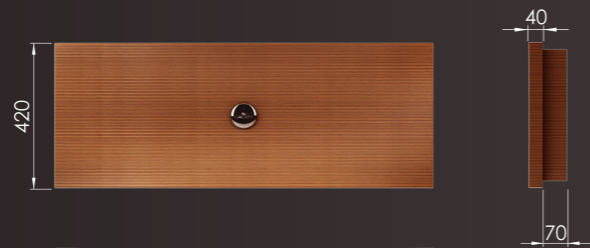

SUNNY LUX

ROZMERY V MM: 2000x800x790
VÁHA: 155KG
OBJEM: 420L

CENA BEZ DPH: 7513,-€
CENA S DPH: 9016,-€

BENITA LUX

ROZMERY V MM: 1805x715x770
VÁHA: 110KG
OBJEM: 340L

CENA BEZ DPH: 7596,-€
CENA S DPH: 9115,-€

UMÝVADLÁ

INNA

ROZMERY V MM: 1100x420x110
VÁHA: 17KG
OBJEM: 14L

CENA BEZ DPH: 1895,-€
CENA S DPH: 2274,-€

TIA

ROZMERY V MM: 600x420x110
VÁHA: 9KG
OBJEM: 7L

CENA BEZ DPH: 1554,-€
CENA S DPH: 1864,-€

TUNE

ROZMERY V MM: 1100x420x110
VÁHA: 13KG
OBJEM: 14L

CENA BEZ DPH: 1945,-€
CENA S DPH: 2334,-€

ESST

ROZMERY V MM: 1200x350x120
VÁHA: 16KG
OBJEM: 18L

CENA BEZ DPH: 1945,-€
CENA S DPH: 2334,-€

YVON

ROZMERY V MM: 600x420x110
VÁHA: 9KG
OBJEM: 7L