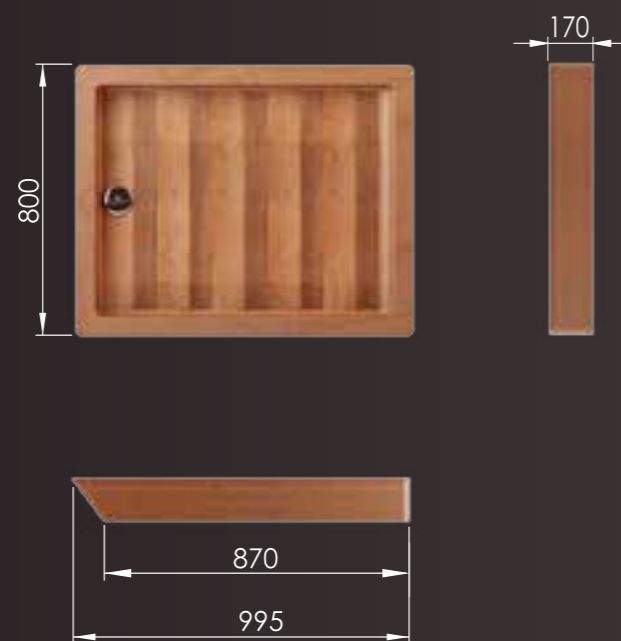

TITO

TITO

SPRCHOVÁ VANIČKA

ROZMERY V MM: 955x800x170
VÁHA: 50KG
OBJEM: 23L