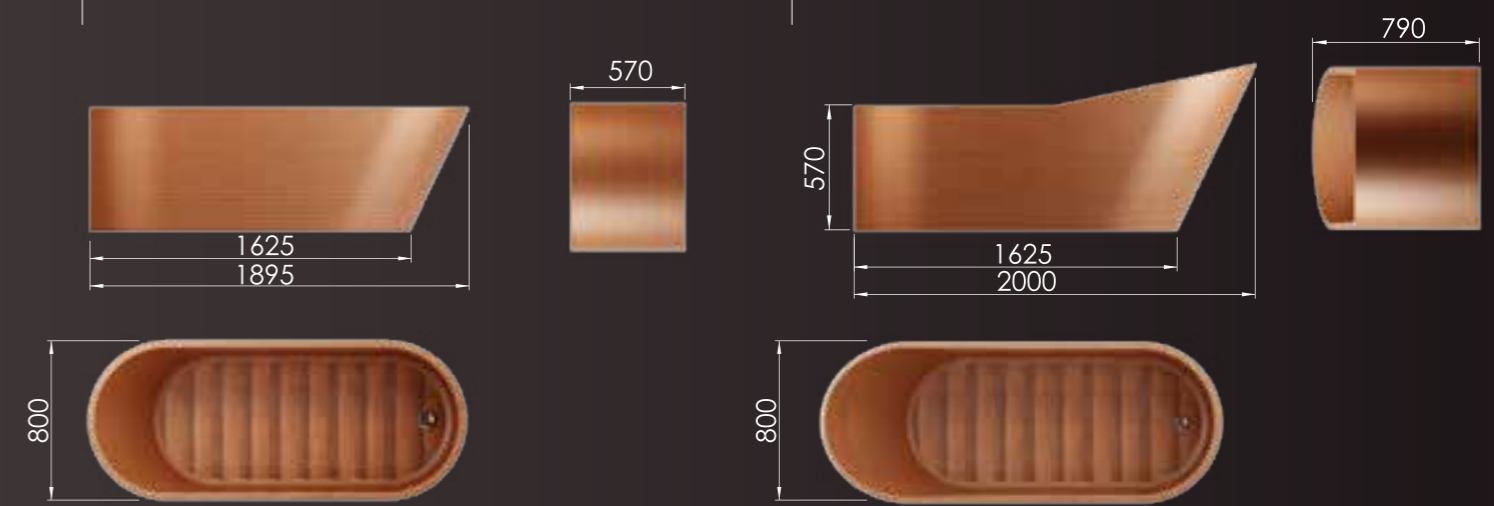

SUNNY

SUNNY VAŇA

VERZIA SUNNY
 ROZMERY V MM: 1895x800x570
 VÁHA: 145KG
 OBJEM: 420L

VERZIA SUNNY LUX
 ROZMERY V MM: 2000x800x790
 VÁHA: 155KG
 OBJEM: 420L

ZANE

ZANE UMÝVADLO

350

120