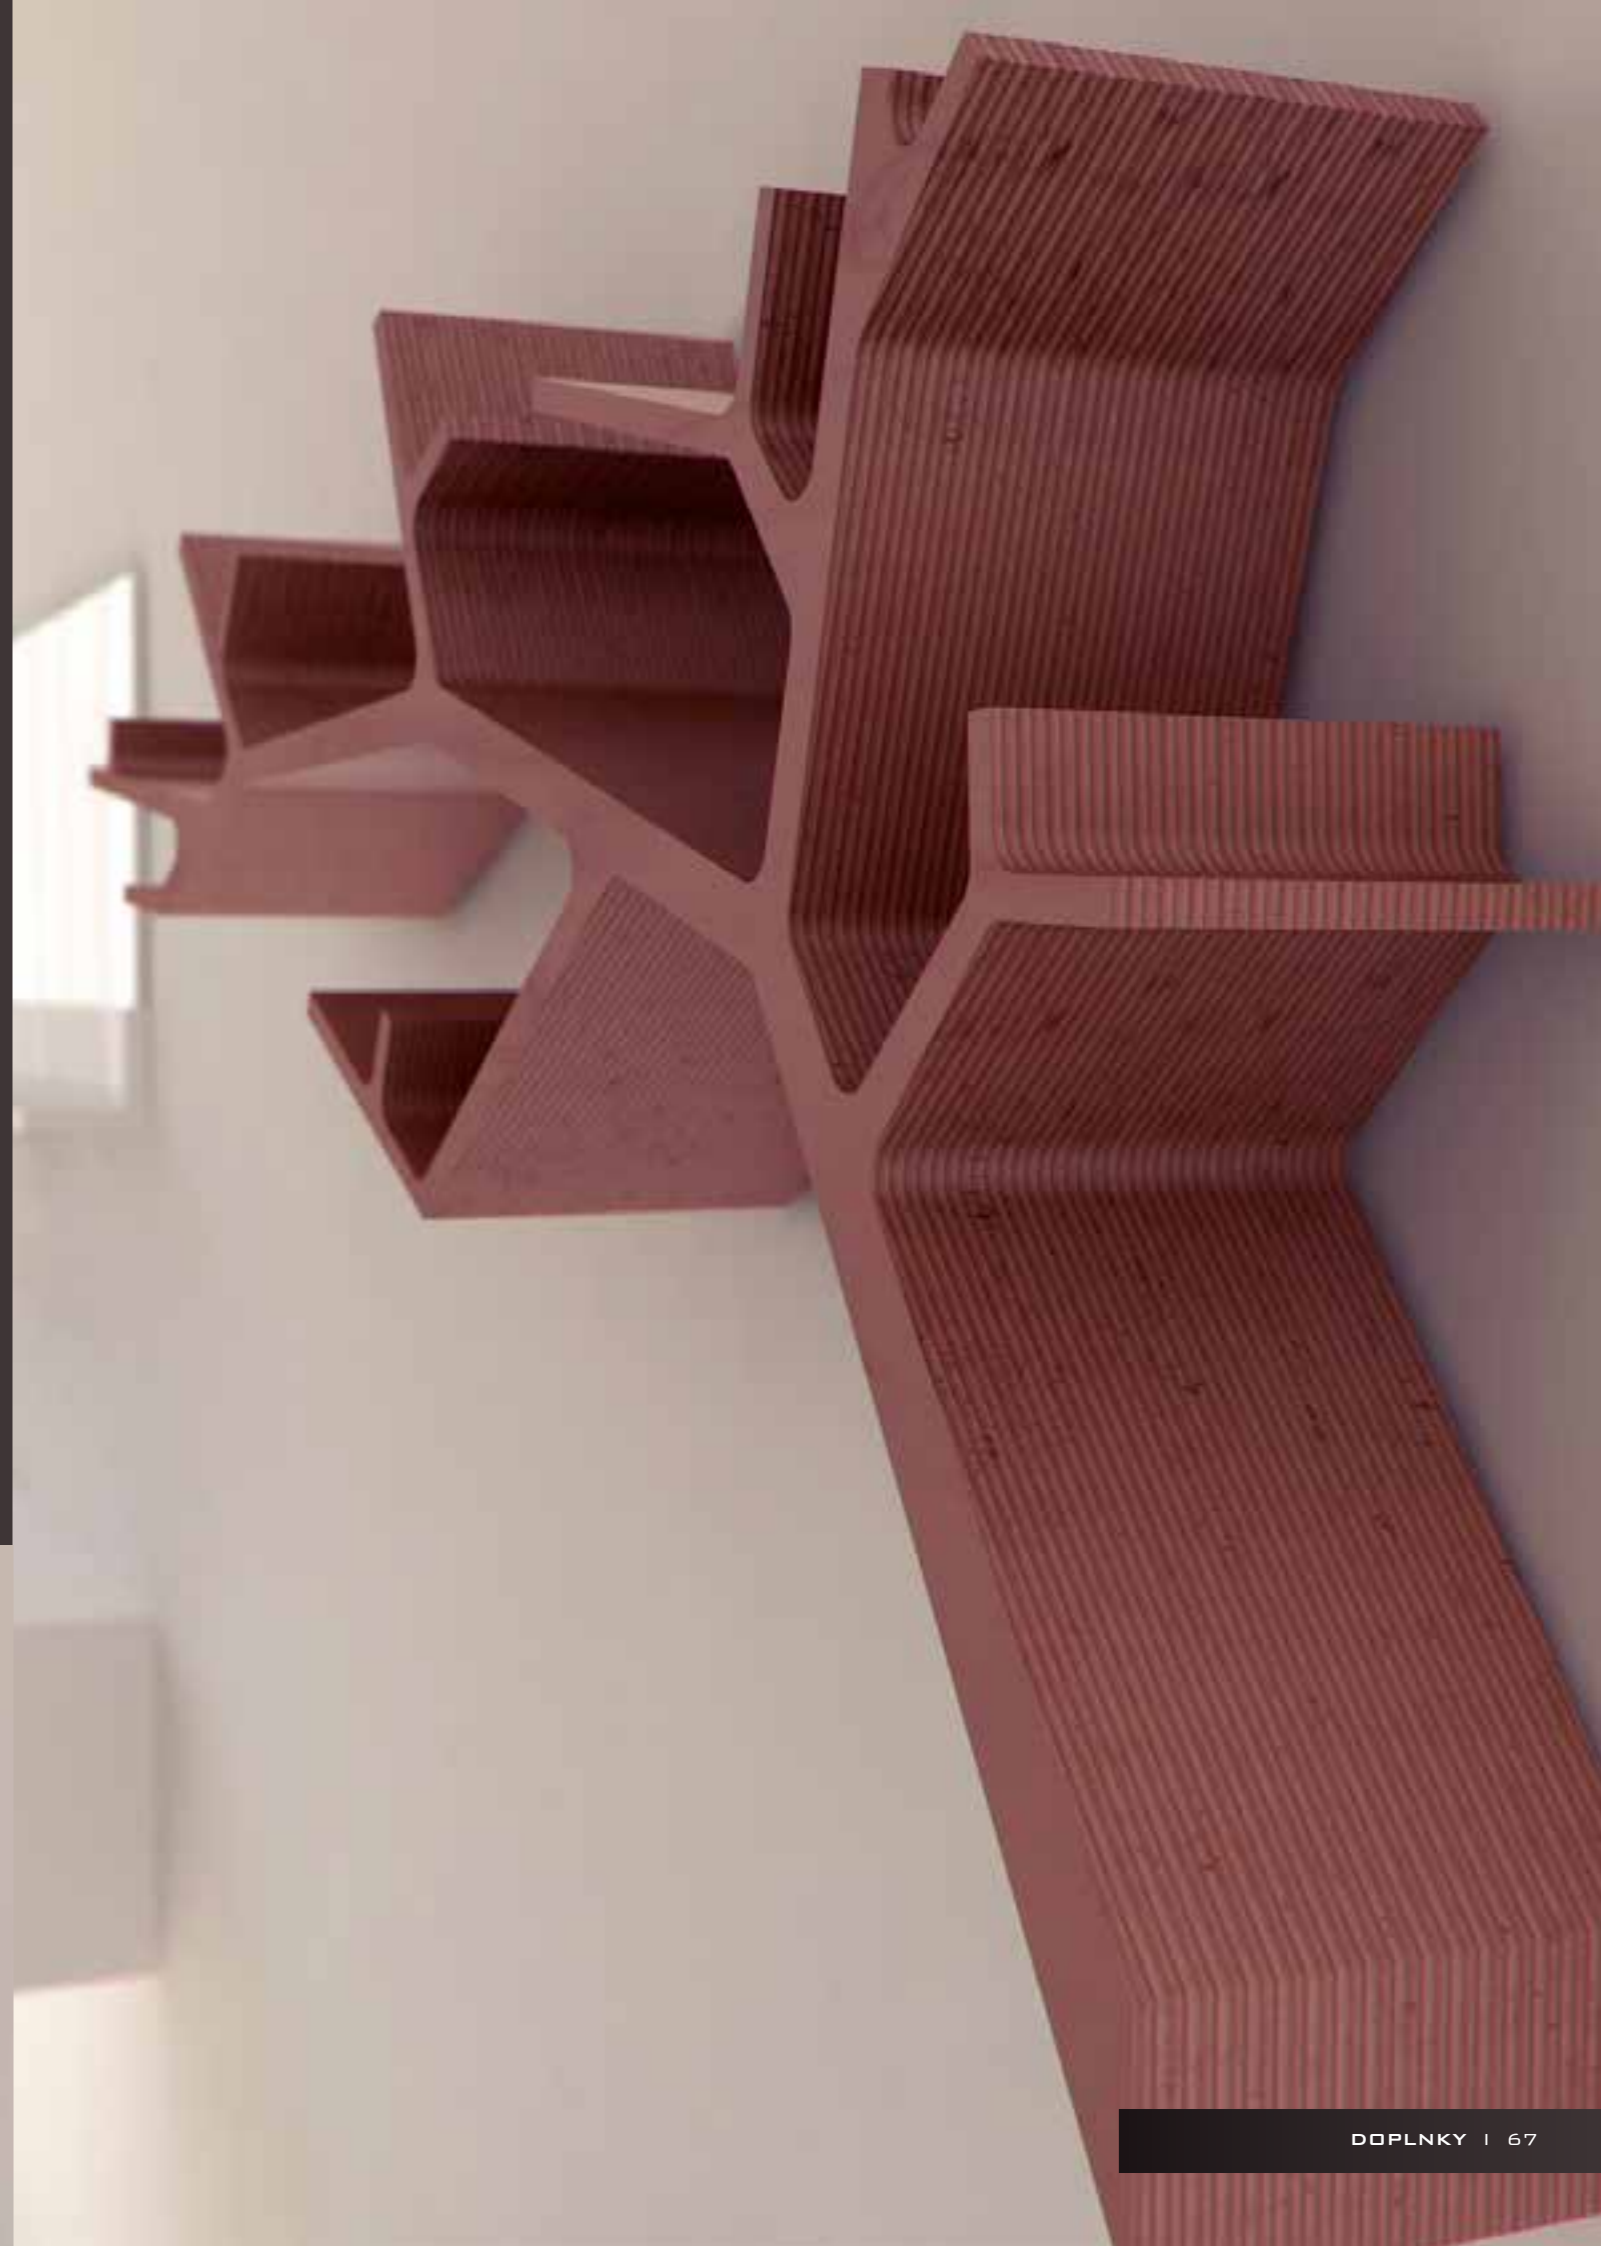

TREE

TREE

POLICA

VERZIA XL
ROZMERY V MM: 2377x1190x160
VÁHA: 20KG

VERZIA L
ROZMERY V MM: 1188x595x160
VÁHA: 6KG