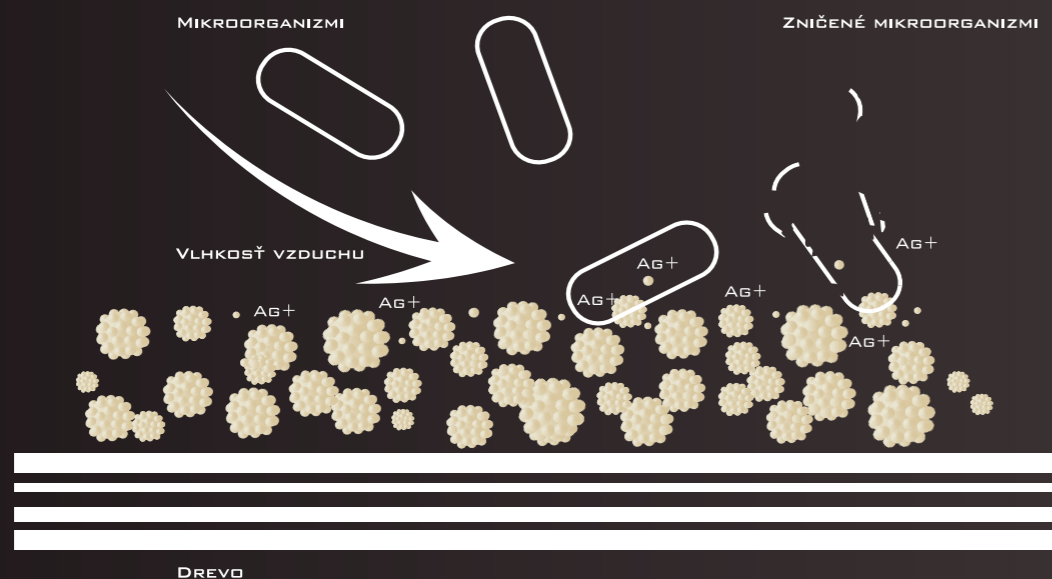

V SPOJENÍ S PROFESIONÁLNOU POVRCHOVOU ÚPRAVOU SA SCHOPNOSTI DREVINY ZNÁSObUJÚ A TAK JE TRVÁCNOSŤ PRODUKTOV POČÍTANÁ NA DESAŤROČIA.

DREVINA OKOUME

POVRCHOVÁ ÚPRAVA SILVERPROTECT

ŽE STRIEBRO CHRÁNI ZDRAVIE TUŠILI UŽ STARÍ RIMANIA. POSTREHLI, ŽE ICH DÔSTOJNÍCI, KTORÍ PILI VÝHRADNE ZO STRIEBORNÝCH POHÁROV, BOLI OVEĽA MENEJ CHORÍ AKO RADOVÍ LEGIONÁRI POUŽÍVAJÚCI POHÁRE HLINENÉ. DÔVODOM BOLO ANTIBAKTERIÁLNE PÔSOBENIE STRIEBRA, KEDY STRIEBORNÉ IÓNY BRÁNIA BAKTÉRIÁM A HUBÁM V DÝCHANÍ A LÁTKOVEJ VÝMENE A TAK SPÔSOBIA ICH ODUMIERANIE.

SILVERPROTECT JE KONEČNÉ POVRCHOVÉ OŠETRENIE PRODUKTOV, KTORÉ DBÁ NA ZDRAVIE ČLOVEKA. TÁTO NANOTECHNOLÓGIA OBSAHUJE V SEBE ČIASTOČKY STRIEBRA, KTORÉ PÔSOBIA PODOBNE AKO ANTIBIOTIKUM- PREDCHÁDZA VZNIKU INFEKCIÍ A DOKONALE OCHRANUJE ZDRAVIE ČLOVEKA PRED BAKTÉRIAMI, HUBAMI A INÝMI PÔVODcami CHORÔB. PRODUKTY OŠETRENÉ NANOTECHNOLÓGIU SILVERPROTECT NIE JE POTREBNÉ POČAS CELEJ DOBY POUŽÍVANIA PRODUKTU NIJAK INAK OŠETROVAŤ, OCHRANNÁ VRSTVA SILVERPROTECT ZOTRŤVA NA PRODUKTOCH POČAS CELÉHO ŽIVOTA.

OCHRANA PRODUKTOV SILVERPROTECT S ANTIBAKTERIÁLNOU NANOTECHNOLÓGIU PÔSOBÍ SÚČASNE TROMI SPÔSOBMI:

- PÔSOBISKO BAKTÉRIÍ SA REDUKUJE. DÔSLEDOK: BAKTÉRIE SA MÔŽU HORŠIE VYVÍJAŤ A TÝM VYTVÁRAJÚ MENEJ KOLÓNII.
- BUNKOVÁ VÝMENA BAKTÉRIÍ BUDE ZNEMOŽNENÁ VÝMENOU IÓNOV DRASLÍKA "KALIUM-ION". DÔSLEDOK: ŽIVOTNÉ PODMIENKY BAKTÉRIÍ SÚ POŠKODENÉ, ICH PREŽITIE JE OHROZENÉ.
- MIKRÓBY BUDÚ VPLYVOM NEVRATNÝCH REAKCIÍ ICH ENZÝMOV POTREBNÝCH PRE PRÍJEM KYSLÍKA S NANOČASTICAMI STRIEBRA ZAHUBENÉ. DÔSLEDOK: ZNIČENIE MIKRÓBNÝCH PROTEÍNOV AJ ICH DNA.