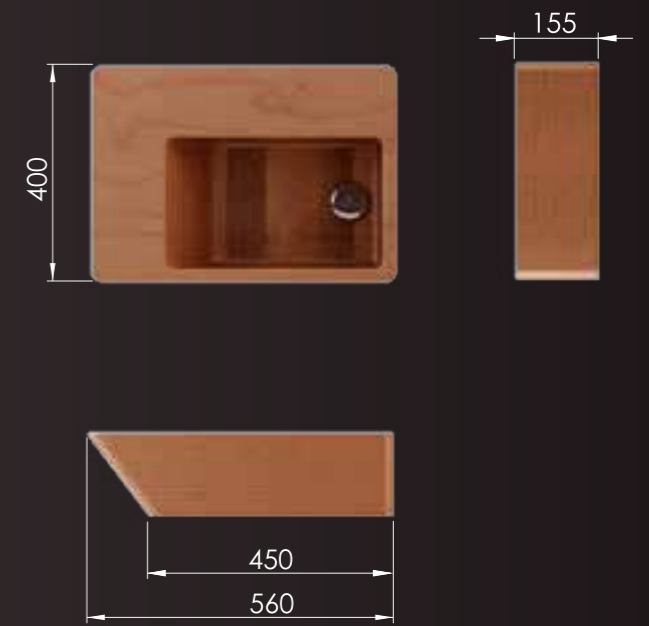

TONETO

TONETO VAŇA

ROZMERY V MM: 1822x900x570
VÁHA: 250KG
OBJEM: 350L

LUK

LUK UMÝVADLO

ROZMERY V MM: 560x400x155
VÁHA: 11 KG
OBJEM: 9L

LYNN

LYNN
UMÝVADLO