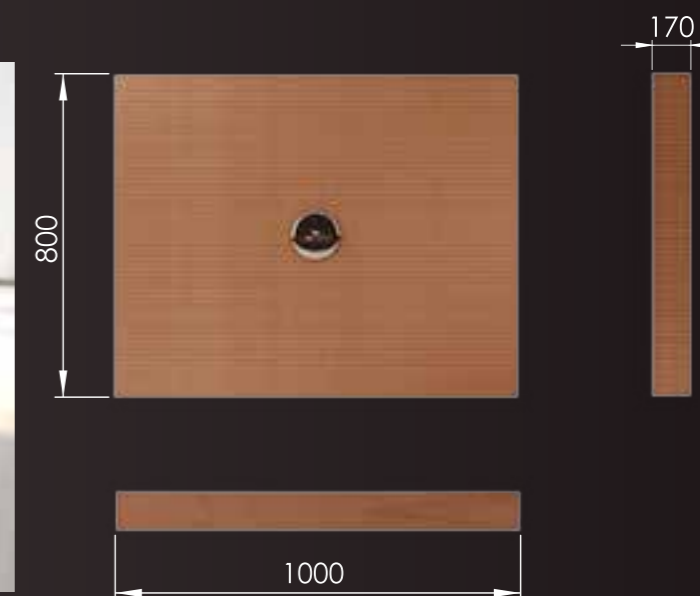

TIA

TIA UMÝVADLO

ROZMERY V MM: 600x420x110
VÁHA: 9KG
OBJEM: 7L

DELL

DELL SPRCHOVÁ VANIČKA

ROZMERY V MM: 1000x800x170
VÁHA: 55KG
OBJEM: 17L

SHI-MA COLLECTION

K POCITU POHODY NESPORNE PRISPIEVAJÚ OBLÉ TVARY, VEĽKORYSÉ ROZMERY A PREMYSLENÁ FUNKČNOSŤ KÚPEĽNEJ SÉRIE SHI-MA.