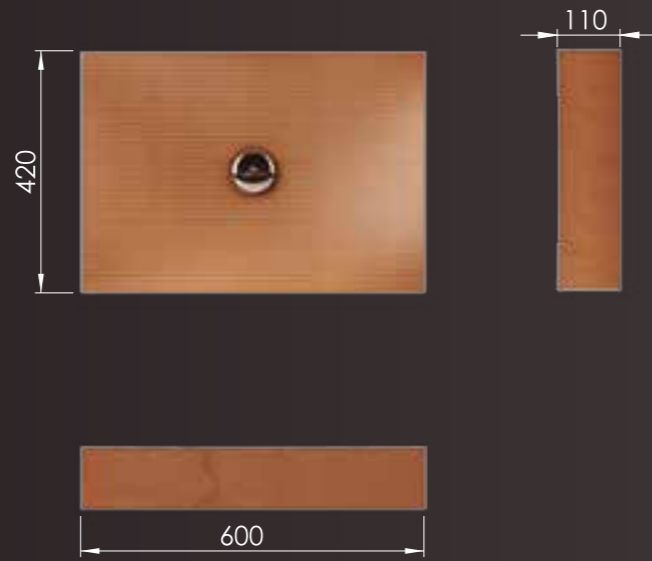

TUNE

TUNE

UMÝVADLO

ROZMERY V MM: 1100x420x110
VÁHA: 13KG
OBJEM: 14L

YVON

YVON

UMÝVADLO

ROZMERY V MM: 600x420x110
VÁHA: 9KG
OBJEM: 7L