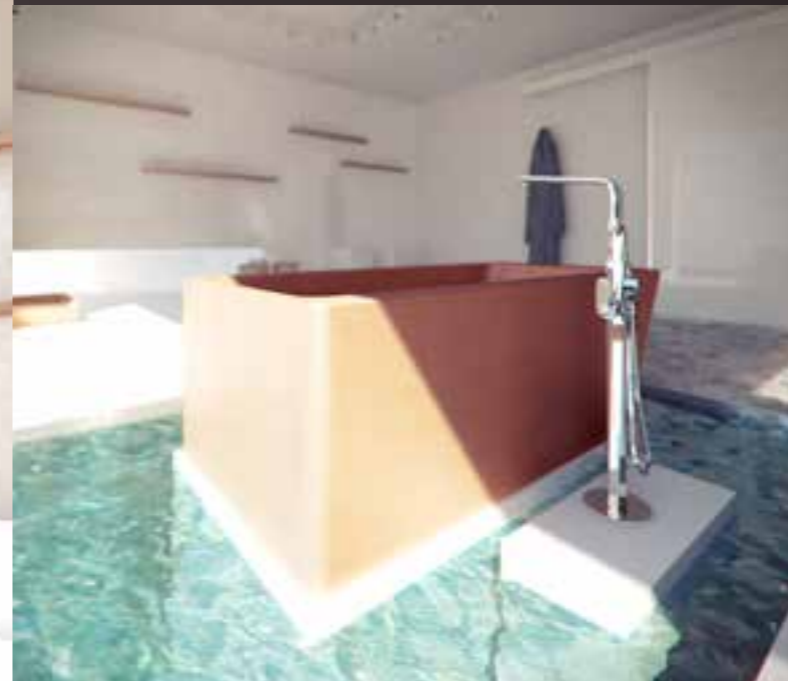

ROZMERY V MM: 1822x900x570
VÁHA: 250KG
OBJEM: 350L