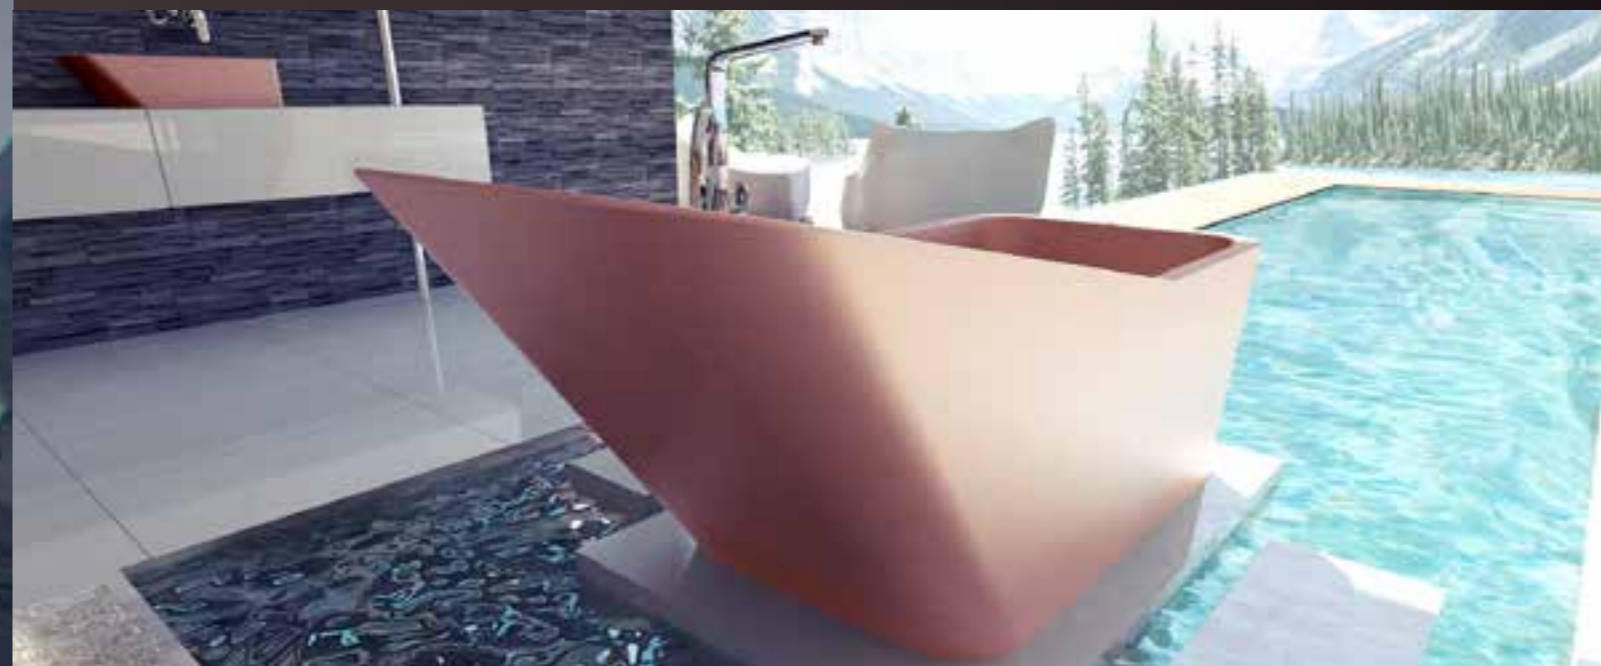

BENITA

BENITA VAŇA

VERZIA BENITA
ROZMERY V MM: 1640x715x550
VÁHA: 100KG
OBJEM: 340L

VERZIA BENITA LUX
ROZMERY V MM: 1805x715x770
VÁHA: 110KG
OBJEM: 340L