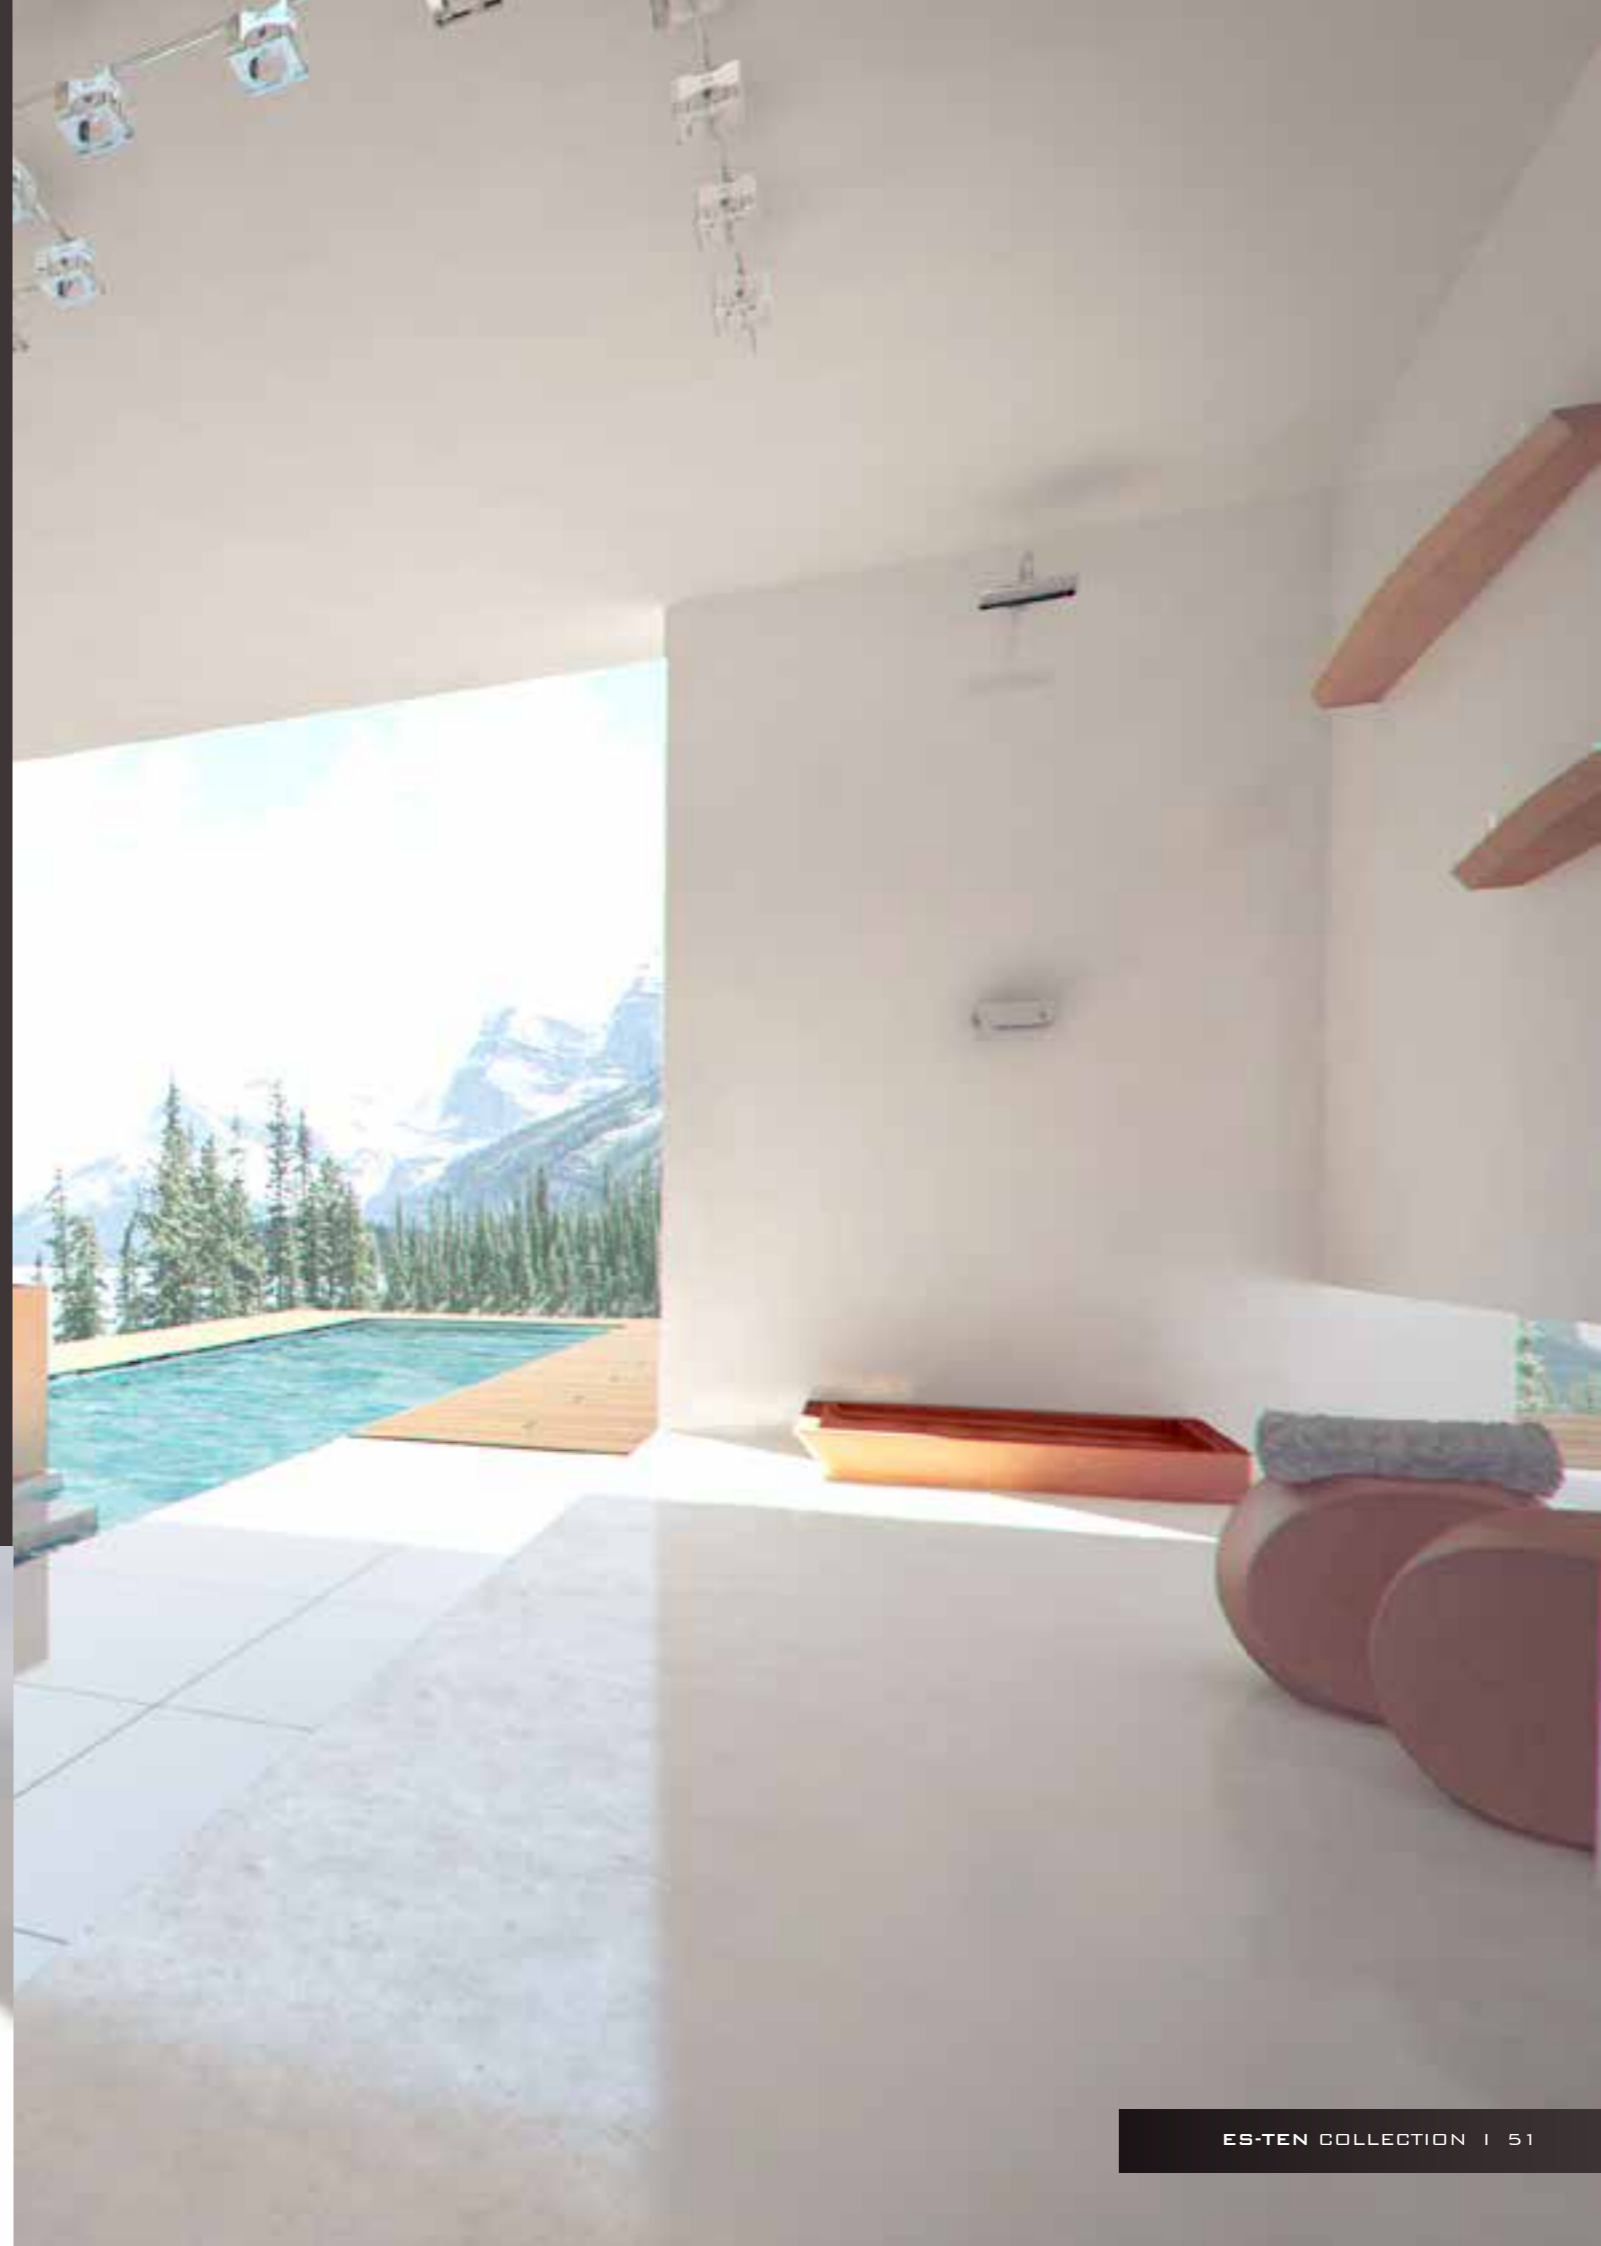

TITO

TITO

SPRCHOVÁ VANIČKA

ROZMERY V MM: 955x800x170
VÁHA: 50KG
OBJEM: 23L