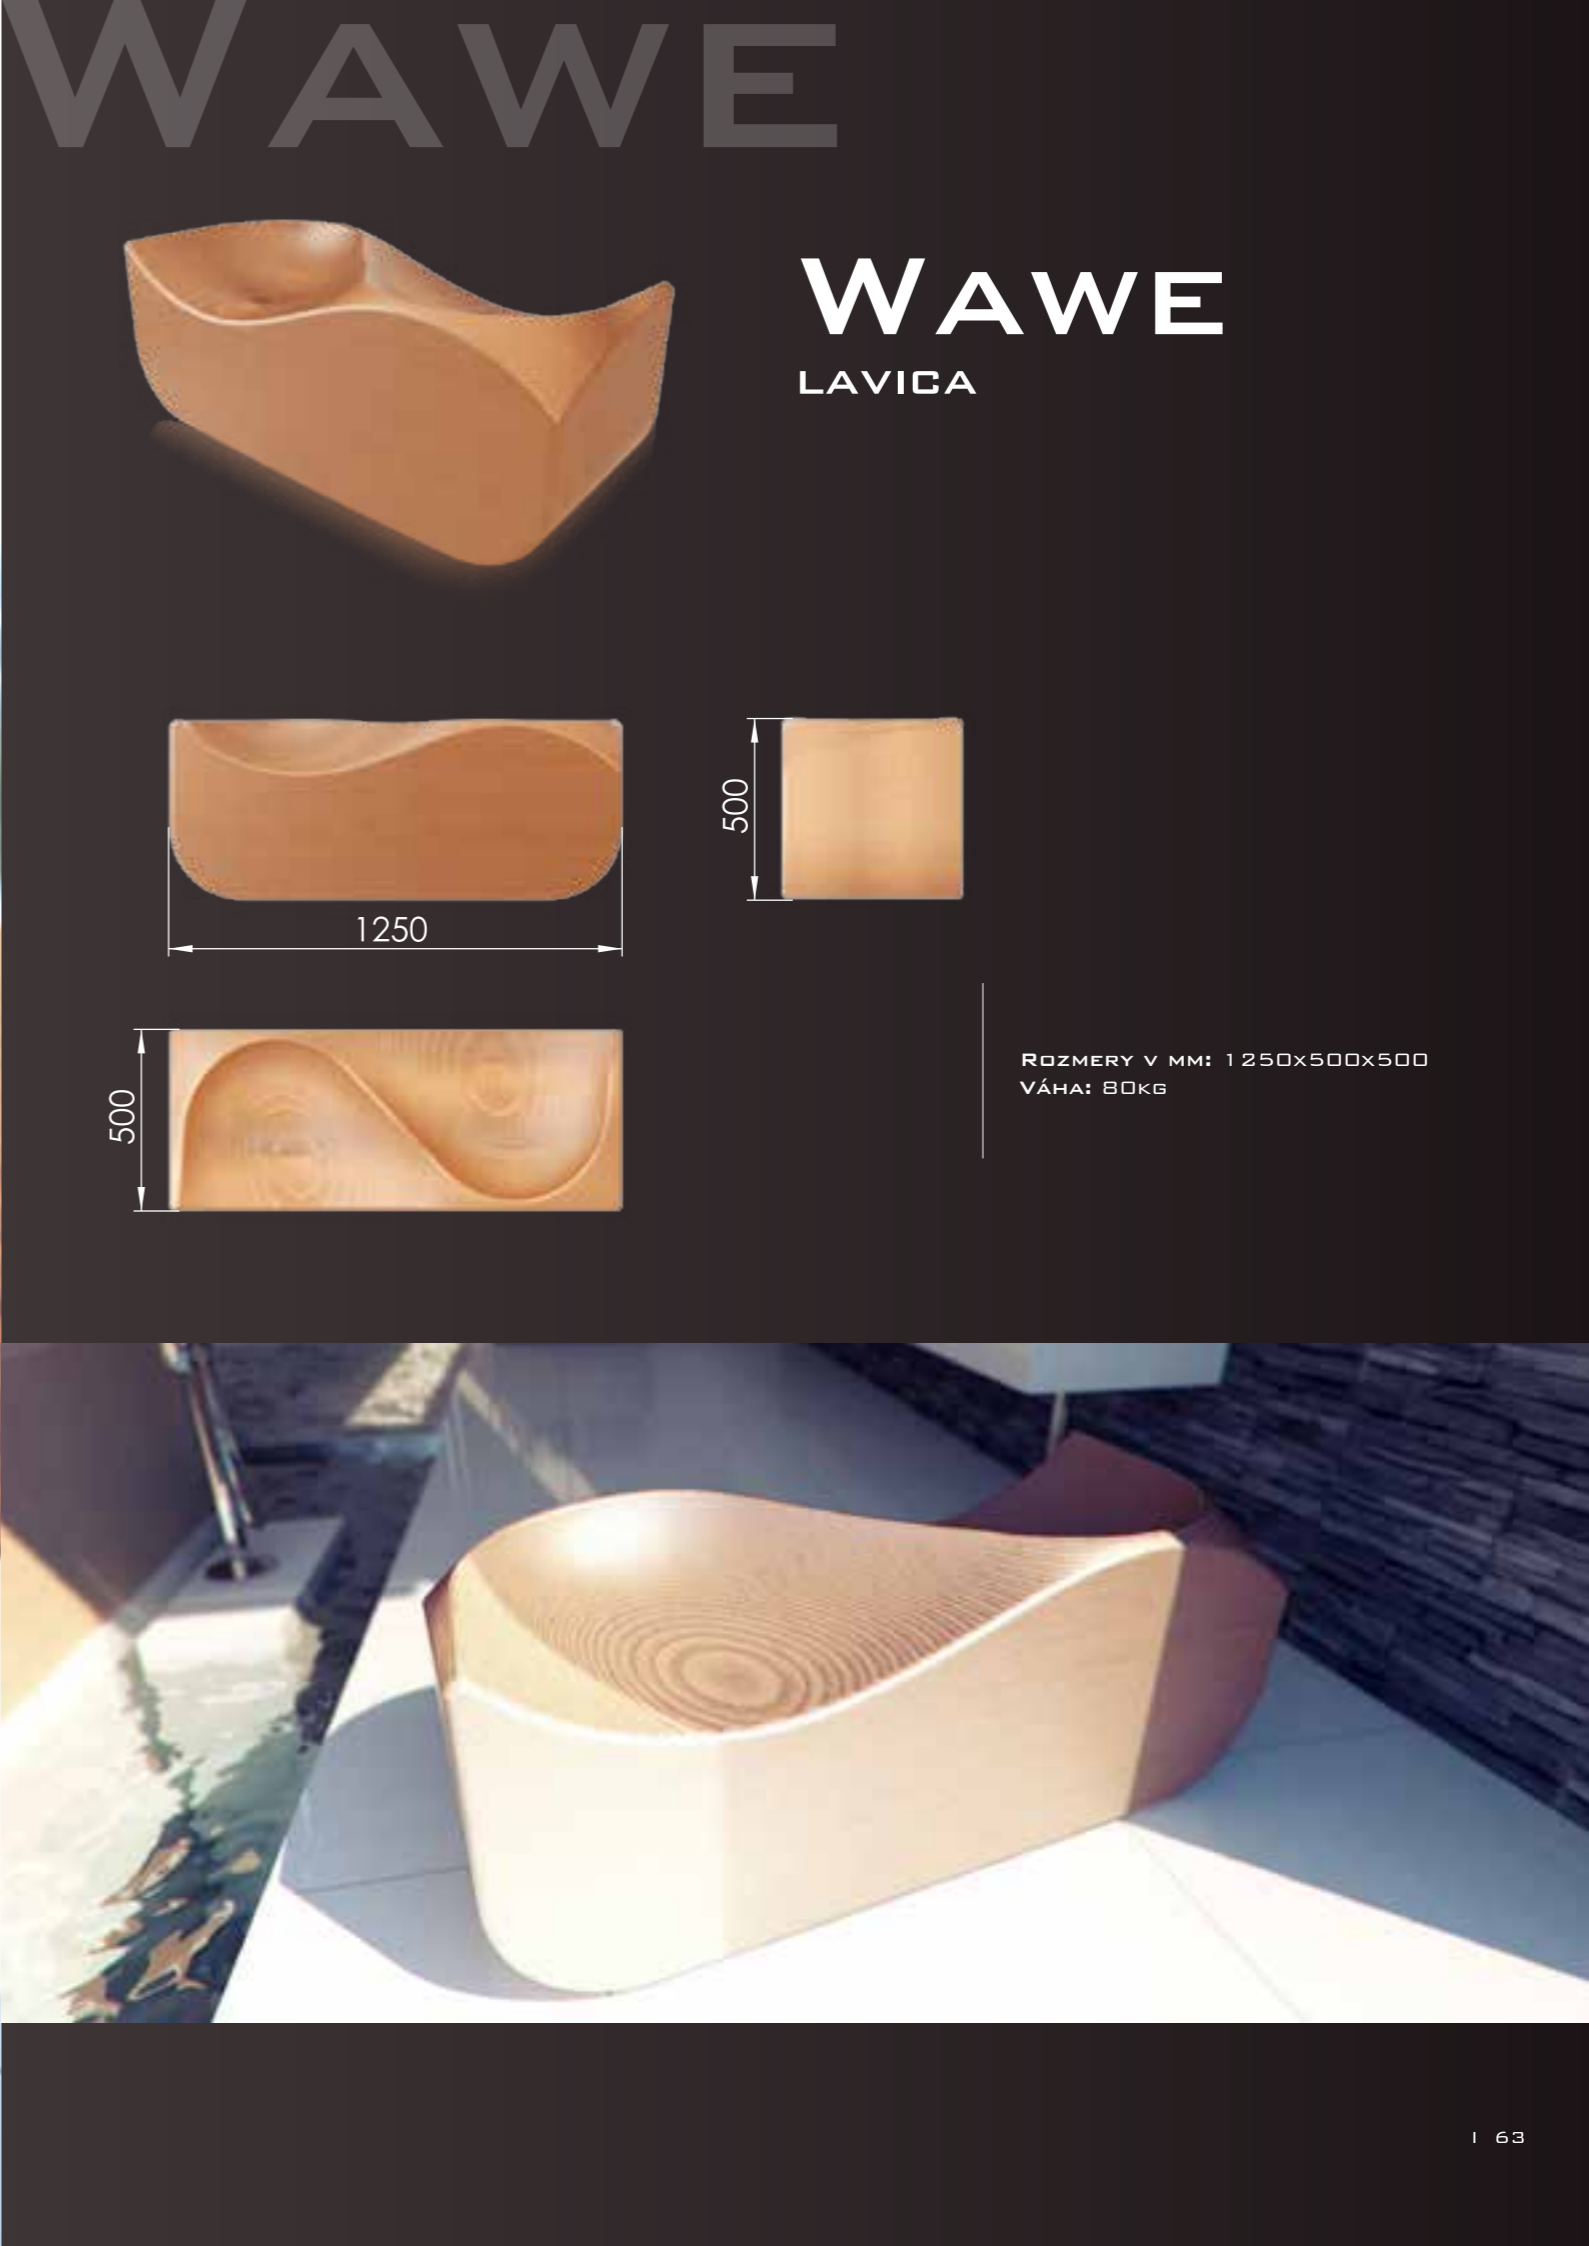

W A W E

W A W E

LAVICA

ROZMERY V MM: 1250x500x500
VÁHA: 80KG