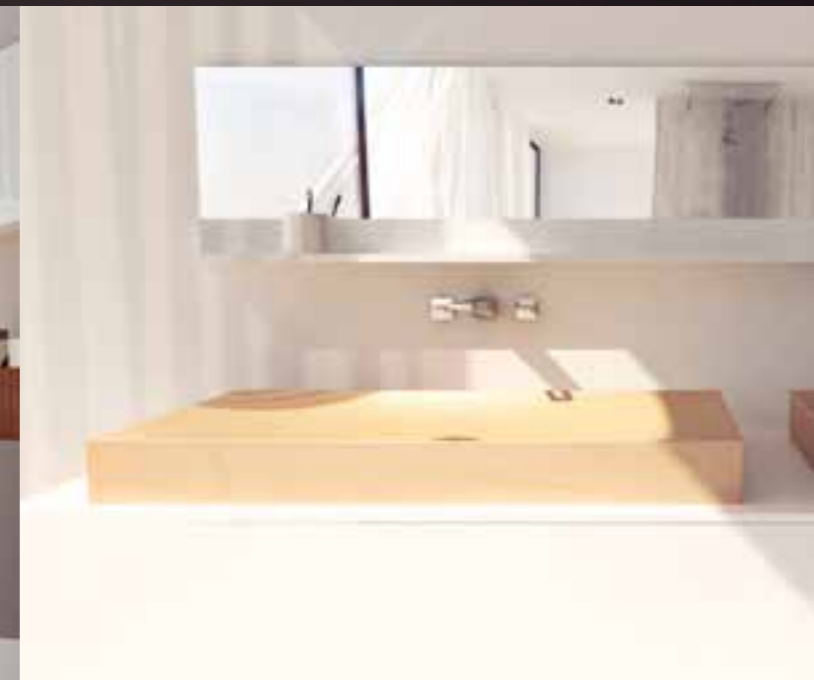

DENA

DENA

VAŇA

ROZMERY V MM: 1900x950x570
VÁHA: 310KG
OBJEM: 400L

INNA

INNA

UMÝVADLO

ROZMERY V MM: 1100x420x110
VÁHA: 17KG
OBJEM: 14L