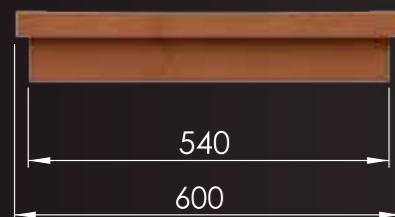

TIA

TIA UMÝVADLO