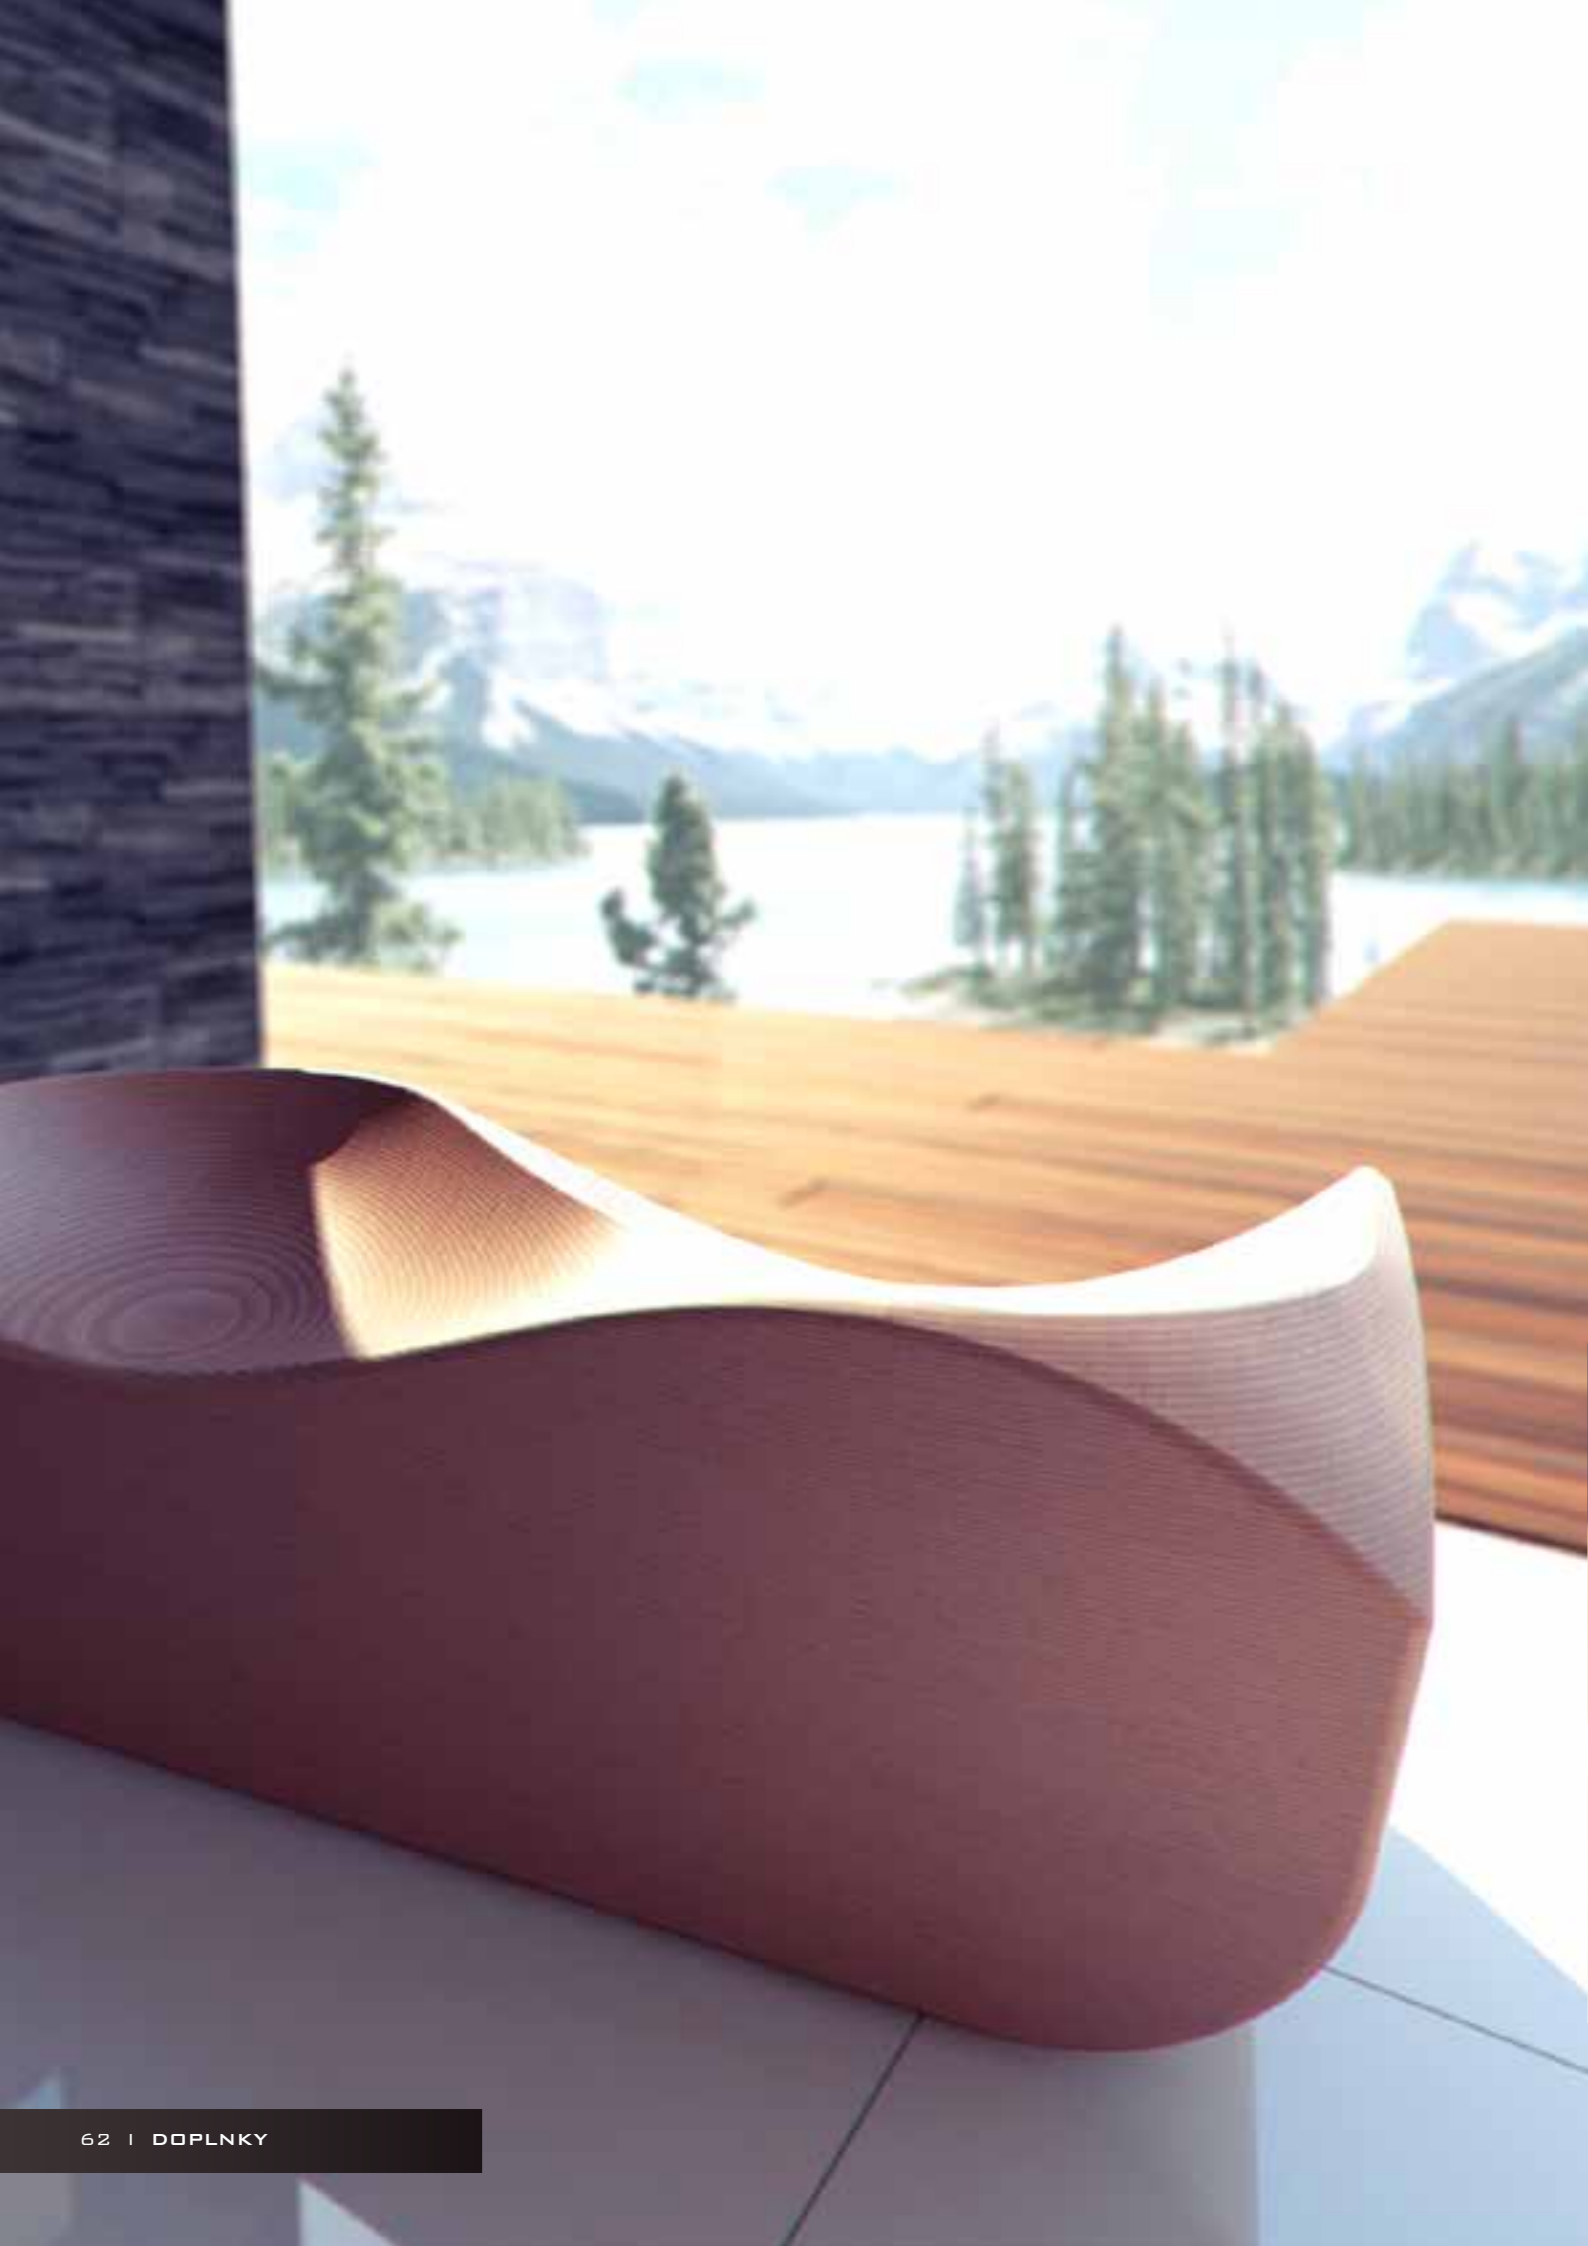

W A W E

W A W E

LAVICA

ROZMERY V MM: 1250x500x500
VÁHA: 80KG