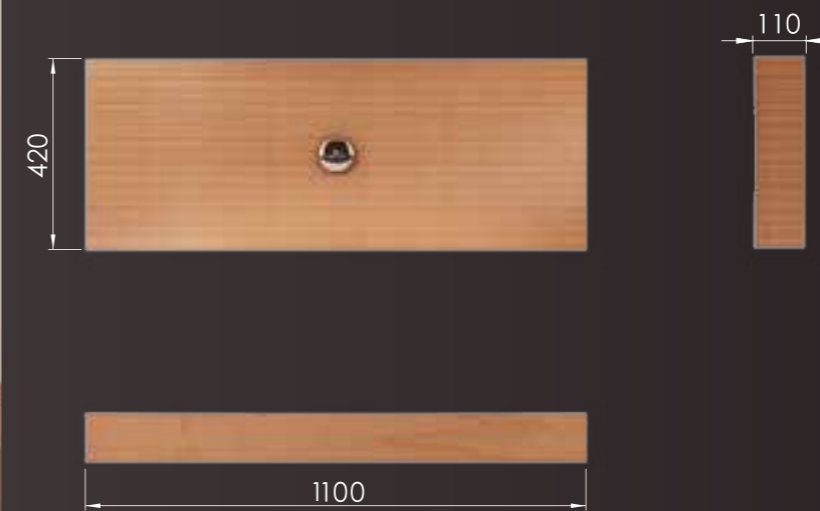

DENA

DENA

VAŇA

ROZMERY V MM: 1900x950x570
VÁHA: 310KG
OBJEM: 400L

INNA

INNA

UMÝVADLO

ROZMERY V MM: 1100x420x110
VÁHA: 17KG
OBJEM: 14L