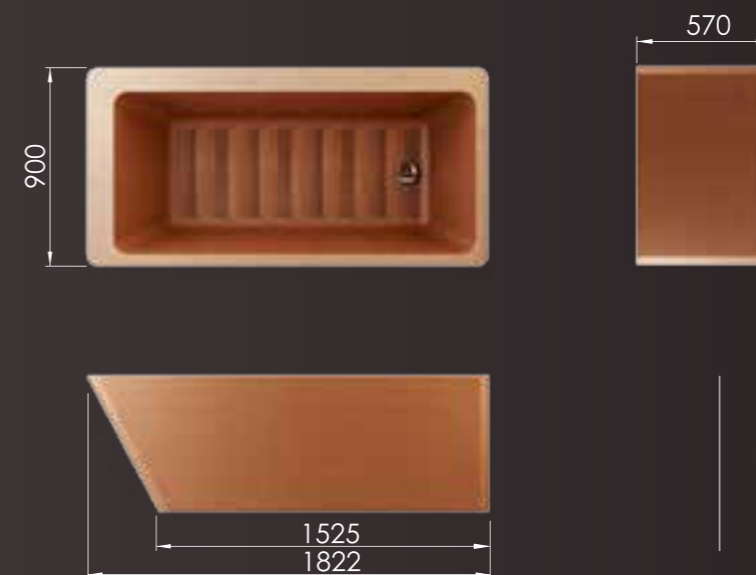

ROZMERY V MM: 1822x900x570
VÁHA: 250KG
OBJEM: 350L