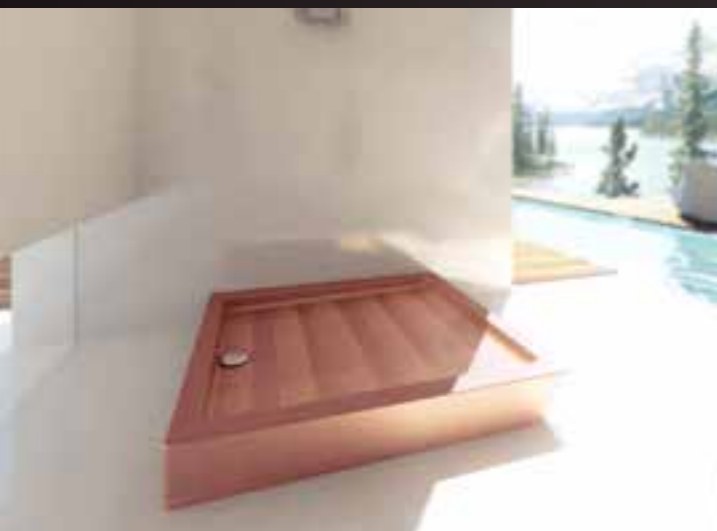

TITO

TITO

SPRCHOVÁ VANIČKA

ROZMERY V MM: 955x800x170
VÁHA: 50KG
OBJEM: 23L